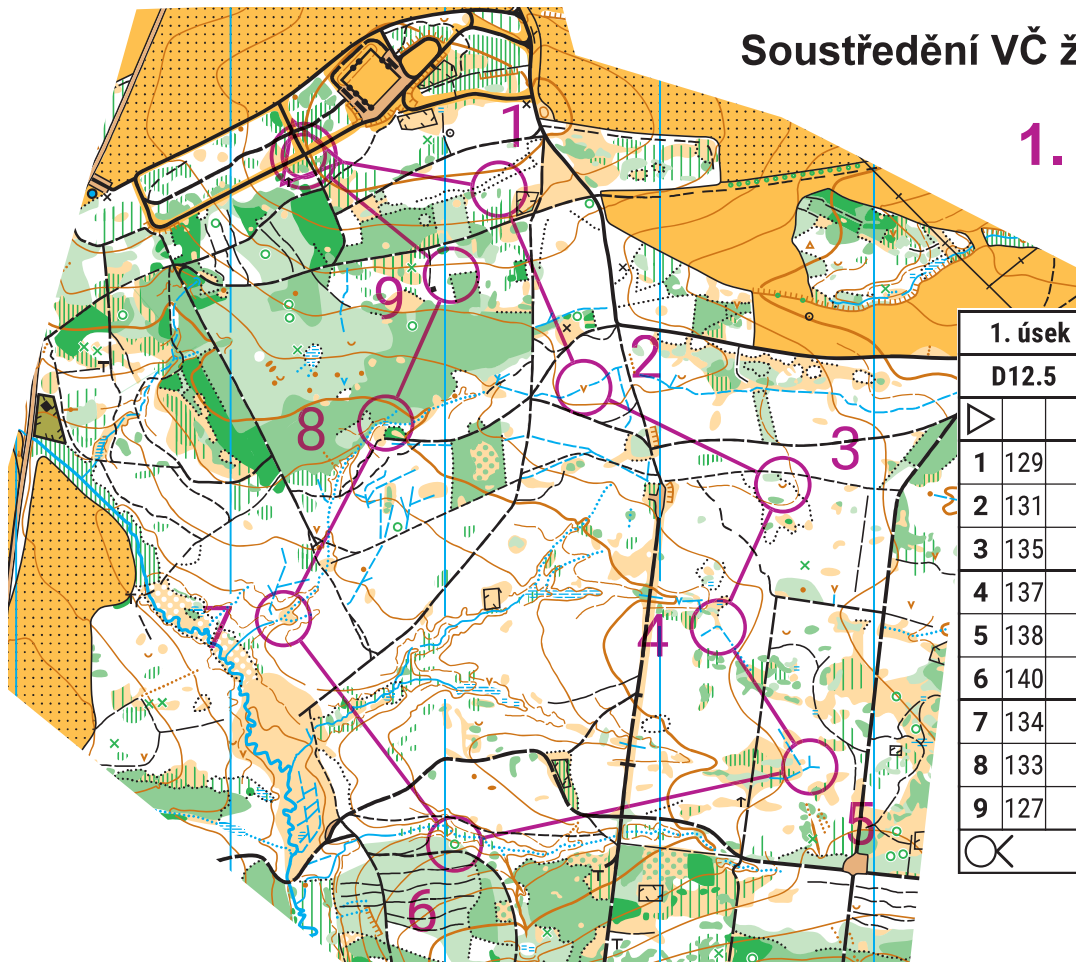

Soustředění VČ žactva Jilemnice

13. - 14. 5. 2023

1. úsek štafet

1. úsek štafet 13. 5. 2023			
	D12.5	3,0 km	
▷			
1	129	⊗	○
2	131	∇	
3	135	∪	
4	137	⊗	<
5	138	⊗	∇
6	140	△	
7	134	⋯	∇
8	133	≡	
9	127	⊗	└
○	270 m		⊗

Soustředění VČ žactva Jilemnice

13. - 14. 5. 2023