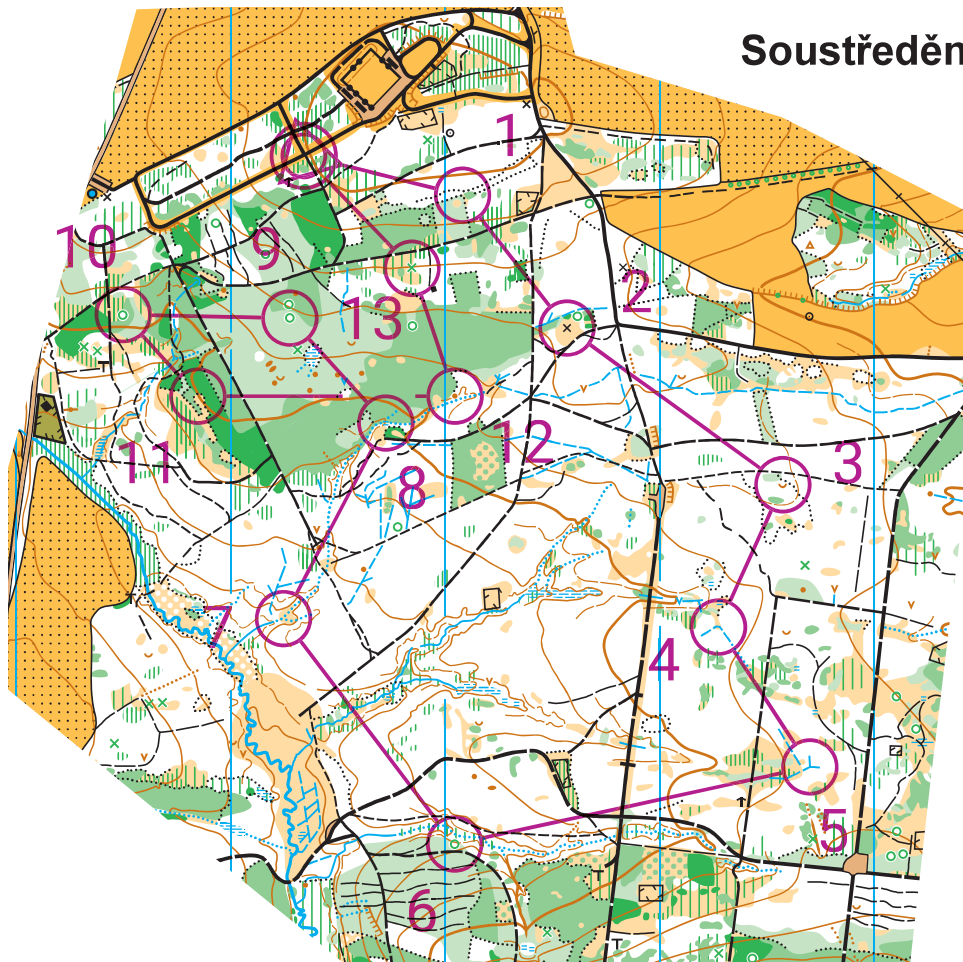

Soustředění VČ žactva Jilemnice

13. - 14. 5. 2023

1. úsek štafet

1. úsek štafet 13. 5. 2023				
H14.7	3,9 km			
▷				
1	128	⊞		┌
2	130	×		
3	135	∪		
4	137	∩	<	
5	138	∩	∩	
6	140	△		
7	134	⋯	∩	
8	133	≡		
9	124	△		
10	121	△		
11	122	⊙		⊙
12	132	•		
13	126	⊗		
		220 m		

Soustředění VČ žactva Jilemnice

13. - 14. 5. 2023