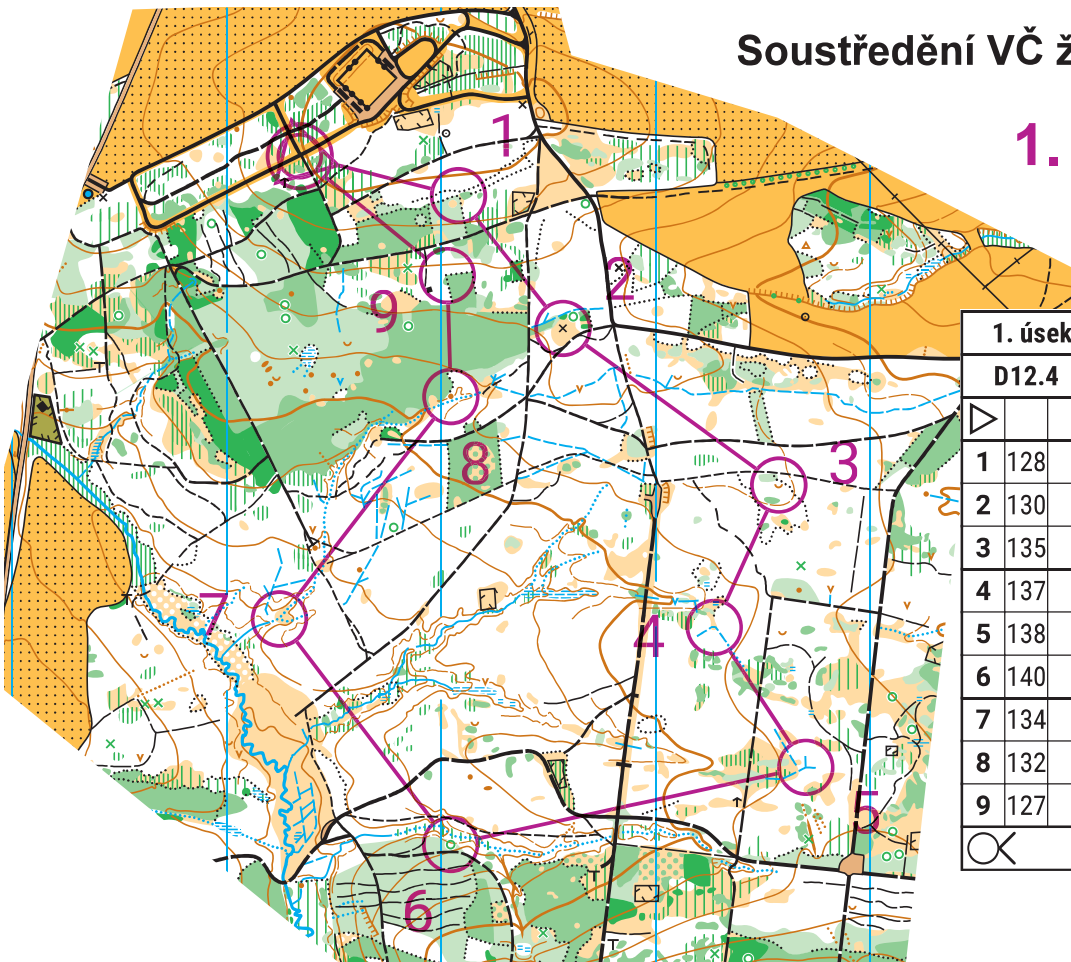

Soustředění VČ žactva Jilemnice  
13. - 14. 5. 2023

1. úsek štafet

1. úsek štafet 13. 5. 2023			
D12.2	3,0 km		
▷			
1 128	⊞		└
2 131	∇		
3 135	∪		
4 136	≡		
5 138	⊞	∇	
6 140	△		
7 134	⋯	∇	
8 133	≡		
9 126	⊗		
⊙	220 m		⊙

Soustředění VČ žactva Jilemnice  
13. - 14. 5. 2023

1. úsek štafet

1. úsek štafet 13. 5. 2023			
	D12.3	3,0 km	
▷			
1	129	⊗	⊙
2	130	×	
3	135	∪	
4	136	≡	
5	138	⚡	∠
6	139	⋯	∠
7	134	⋯	∠
8	132	•	
9	126	⊗	
⊗	220 m		⊙

Soustředění VČ žactva Jilemnice  
13. - 14. 5. 2023

1. úsek štafet

1. úsek štafet 13. 5. 2023			
	D12.4	3,0 km	
▷			
1	128	⊗	┌
2	130	×	
3	135	∪	
4	137	⚡	<
5	138	⚡	∠
6	140	⤴	
7	134	⋯	∠
8	132	•	
9	127	⊗	└
⊗	270 m		⊙