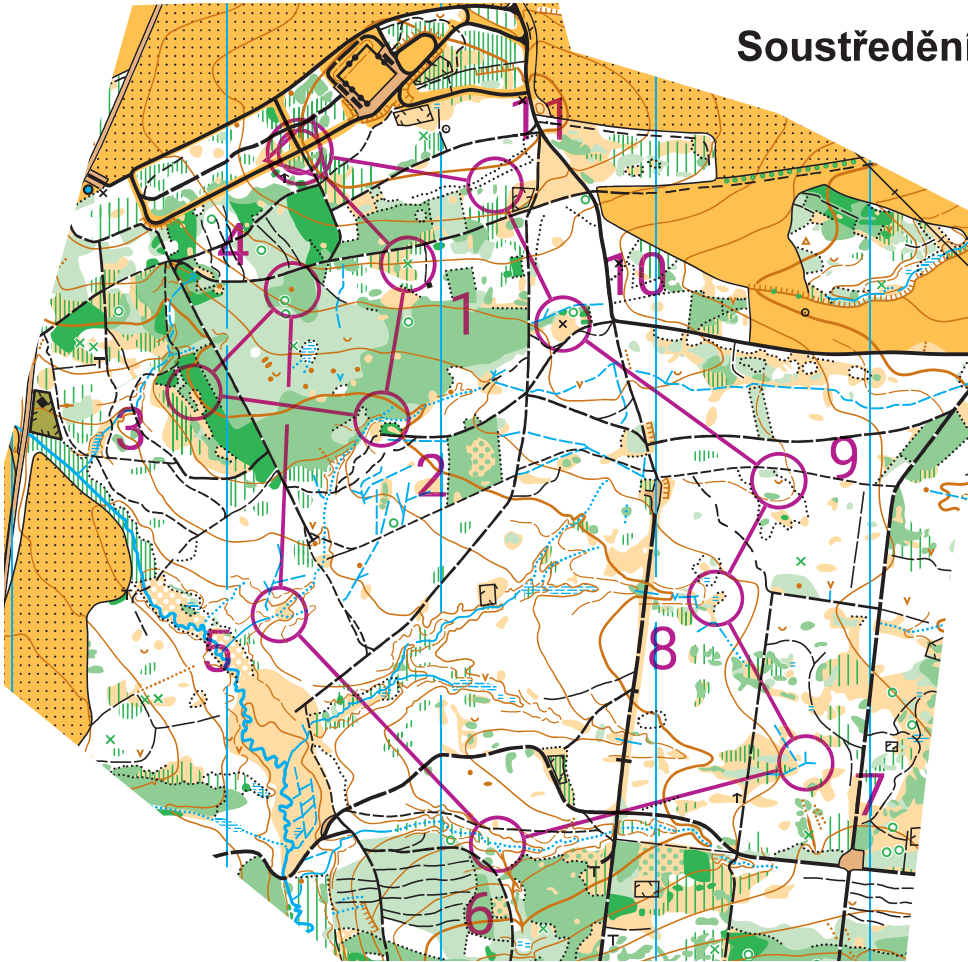

Soustředění VČ žactva Jilemnice
13. - 14. 5. 2023

1. úsek štafet

1. úsek štafet 13. 5. 2023			
	D14.9	3,6 km	
▷			
1	126	⊗	
2	133	≡	
3	122	⊙	⊙
4	125	•	
5	134	⋯	Y
6	139	⋯	Y
7	138	≡	Y
8	136	≡	
9	135	⊂	
10	130	⊗	
11	129	⊗	⊙
⊙	280 m		⊙