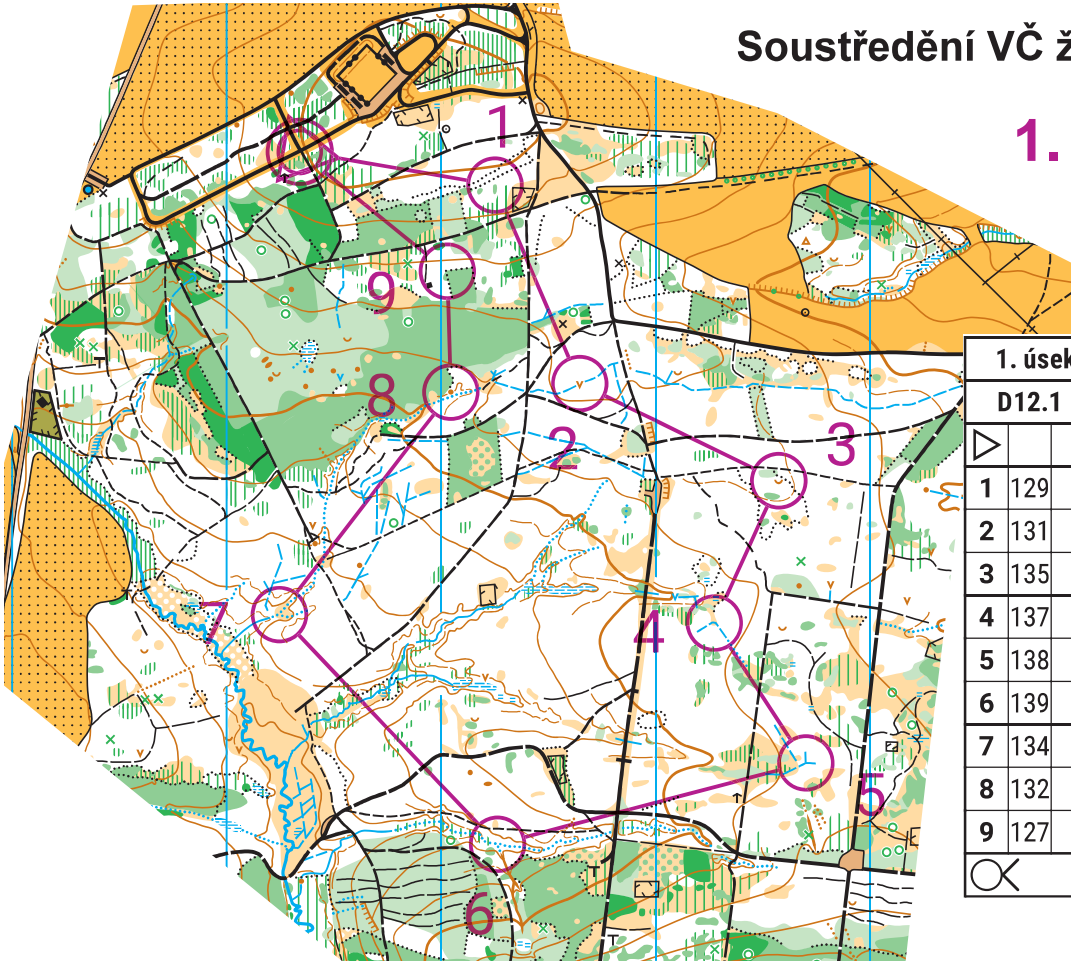

Soustředění VČ žactva Jilemnice  
13. - 14. 5. 2023

1. úsek štafet

1. úsek štafet 13. 5. 2023			
D12.1	3,0 km		
▷			
1 129	⊞		⊙
2 131	∇		
3 135	∪		
4 137	⊞	<	
5 138	⊞	∇	
6 139	⋯	∇	
7 134	⋯	∇	
8 132	•		
9 127	⊞		└
⊙	270 m		⊙

Soustředění VČ žactva Jilemnice  
13. - 14. 5. 2023

1. úsek štafet

1. úsek štafet 13. 5. 2023			
D12.2	3,0 km		
▷			
1 128	⊞		└
2 131	∇		
3 135	∪		
4 136	≡		
5 138	⊞	∇	
6 140	△		
7 134	⋯	∇	
8 133	≡		
9 126	⊗		
⊙	220 m		⊙

Soustředění VČ žactva Jilemnice  
13. - 14. 5. 2023

1. úsek štafet

1. úsek štafet 13. 5. 2023			
	D12.3	3,0 km	
▷			
1	129	⊗	⊙
2	130	×	
3	135	∪	
4	136	≡	
5	138	⚡	∠
6	139	⋯	∠
7	134	⋯	∠
8	132	•	
9	126	⊗	
⊗	220 m		⊙