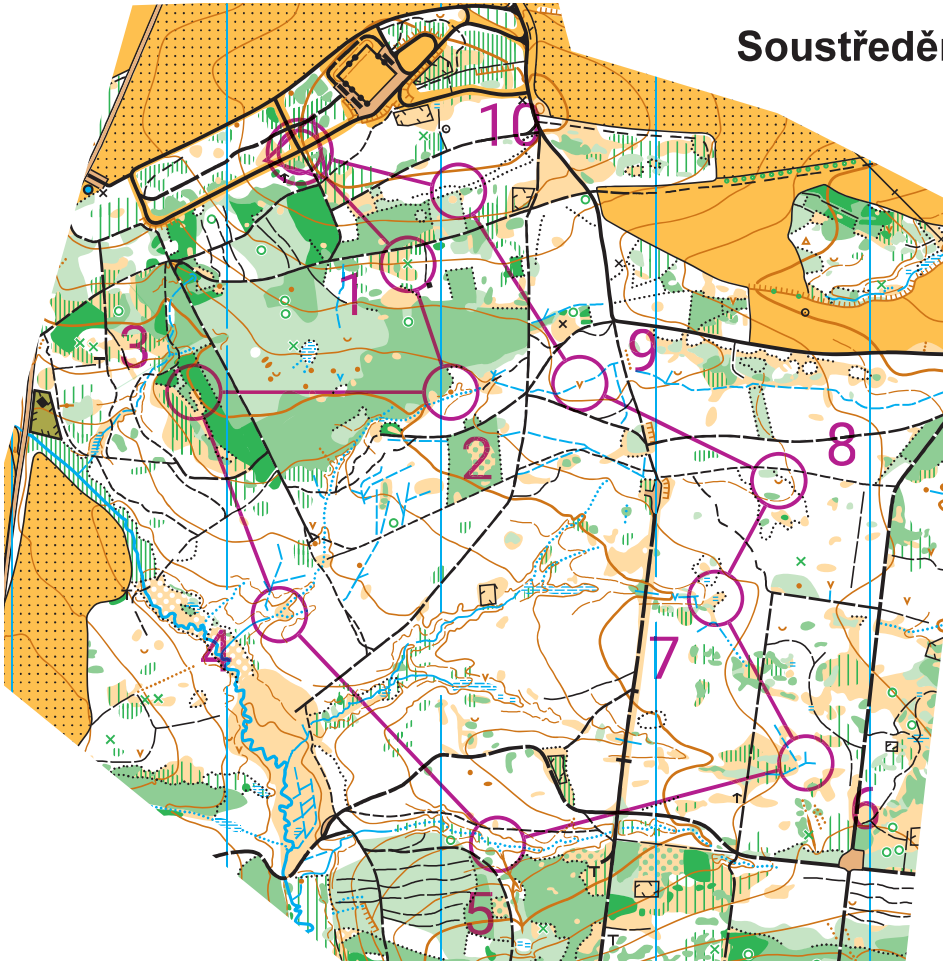

Soustředění VČ žactva Jilemnice
13. - 14. 5. 2023

1. úsek štafet

1. úsek štafet 13. 5. 2023			
	H12.7	3,3 km	
▷			
1	126	⊗	
2	132	•	
3	122	⊙	⊙
4	134	⋯	Y
5	139	⋯	Y
6	138	⚡	Y
7	136	≡	
8	135	∪	
9	131	∇	
10	128	⊗	└
⊗	230 m		⊗