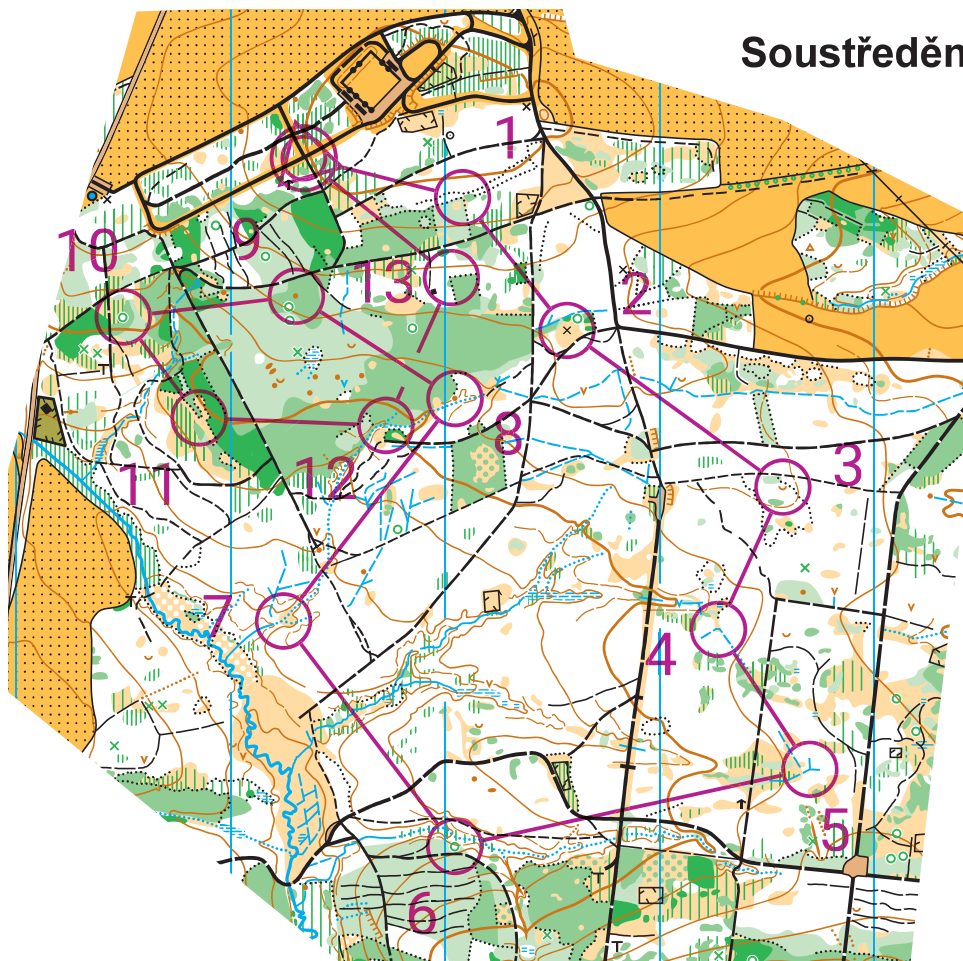

1. úsek štafet

1. úsek štafet 13. 5. 2023				
H14.8	3,9 km			
▷				
1	128	⊞		┌
2	130	×		
3	135	∪		
4	137	∩	<	
5	138	∩	∩	
6	140	△		
7	134	⋯	∩	
8	132	•		
9	125	•		
10	121	△		
11	123	⊞		∩
12	133	≡		
13	127	⊞		┌
		270 m