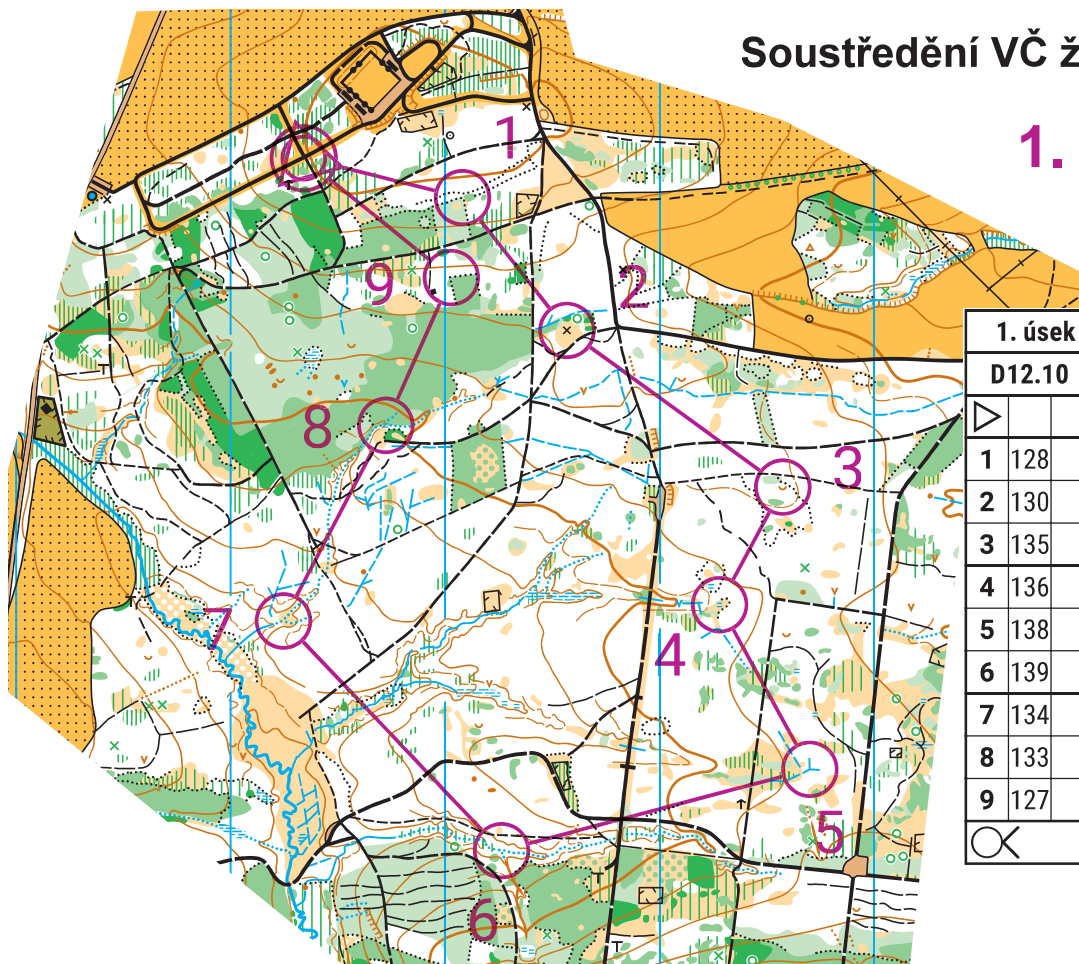

Soustředění VČ žactva Jilemnice
13. - 14. 5. 2023

1. úsek štafet

1. úsek štafet 13. 5. 2023			
	D12.10	3,0 km	
▷			
1	128	⊗	┌
2	130	⊗	
3	135	∪	
4	136	≡	
5	138	⊗	∇
6	139	⋯	∇
7	134	⋯	∇
8	133	≡	
9	127	⊗	┌
⊙	270 m		⊙