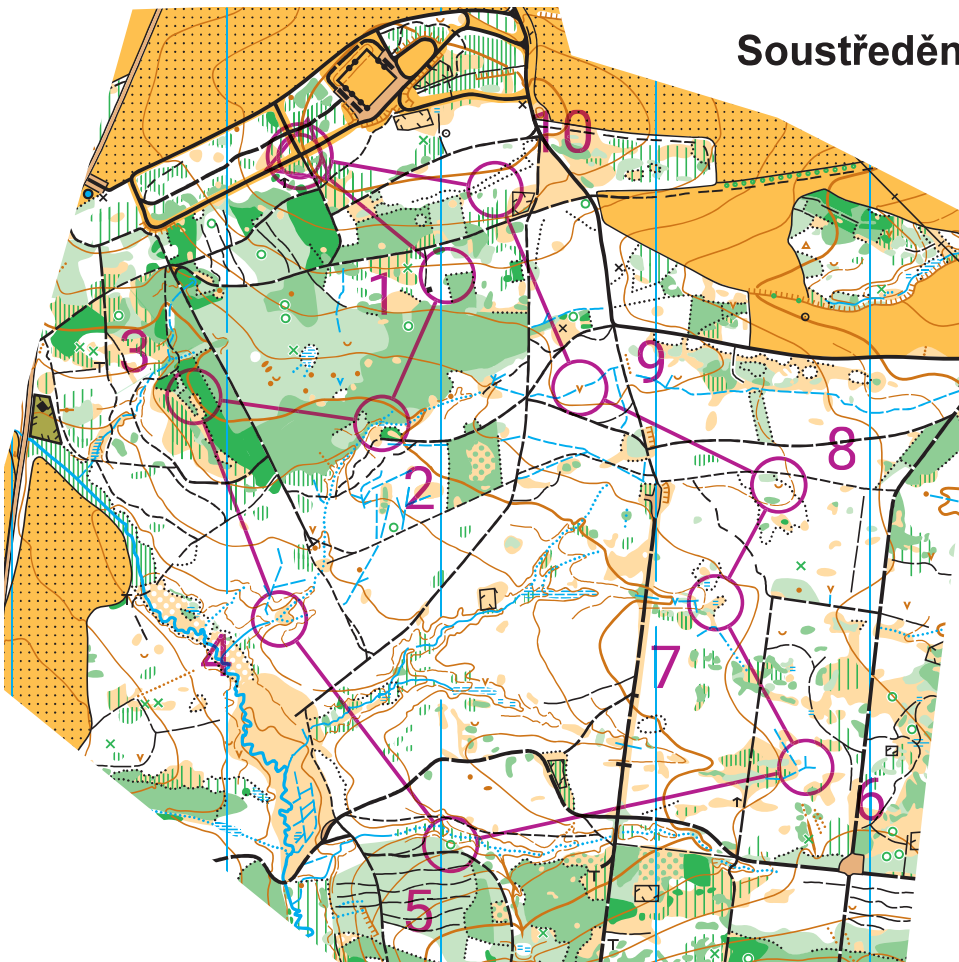

Soustředění VČ žactva Jilemnice
13. - 14. 5. 2023

1. úsek štafet

1. úsek štafet 13. 5. 2023

H12.2	3,3 km		
1 127	⊗		┌
2 133	≡		
3 122	⊙		⊙
4 134	⋯	∇	
5 140	∇		
6 138	∇	∇	
7 136	≡		
8 135	∪		
9 131	∇		
10 129	⊗		⊙

⊙ 280 m ⊙