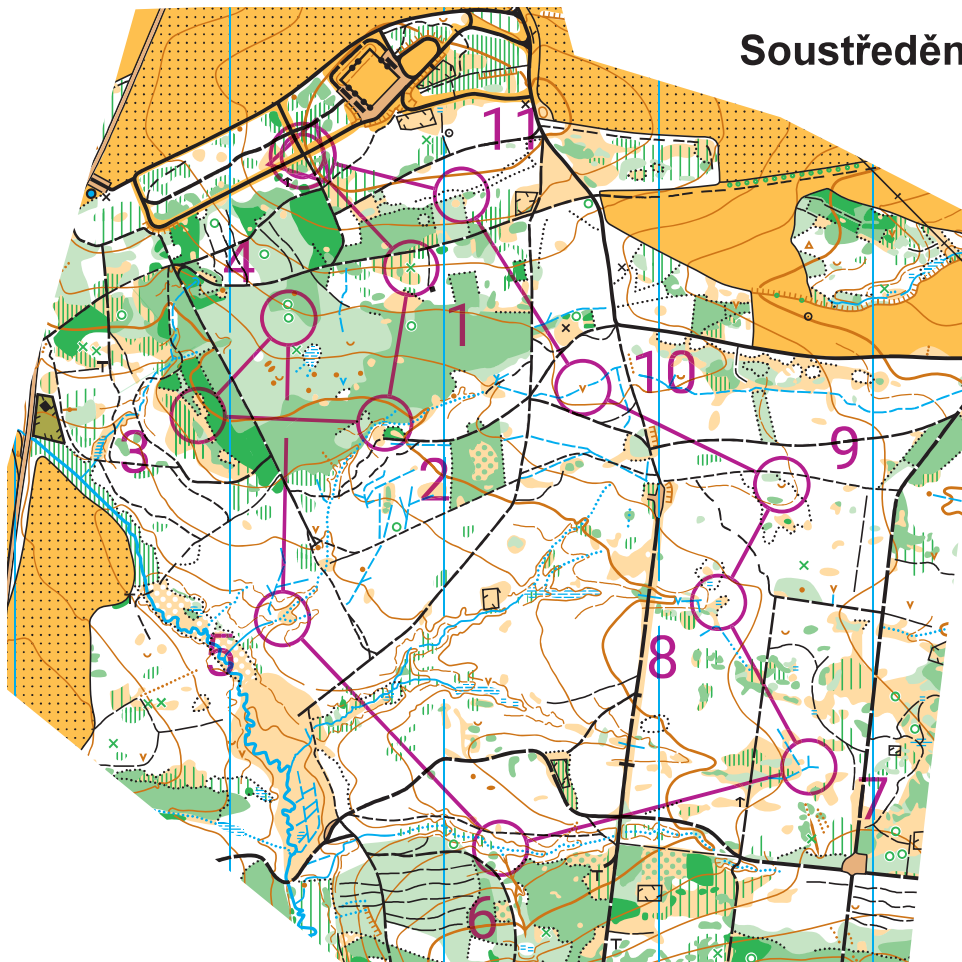

Soustředění VČ žactva Jilemnice
13. - 14. 5. 2023

1. úsek štafet

1. úsek štafet 13. 5. 2023				
D14.3		3,6 km		
▷				
1	126	⊗		
2	133	≡		
3	123	⊗		∇
4	124	△		
5	134	⋯	∇	
6	139	⋯	∇	
7	138	⊗	∇	
8	136	≡		
9	135	∪		
10	131	∇		
11	128	⊗		┌
		⊗	230 m	⊗