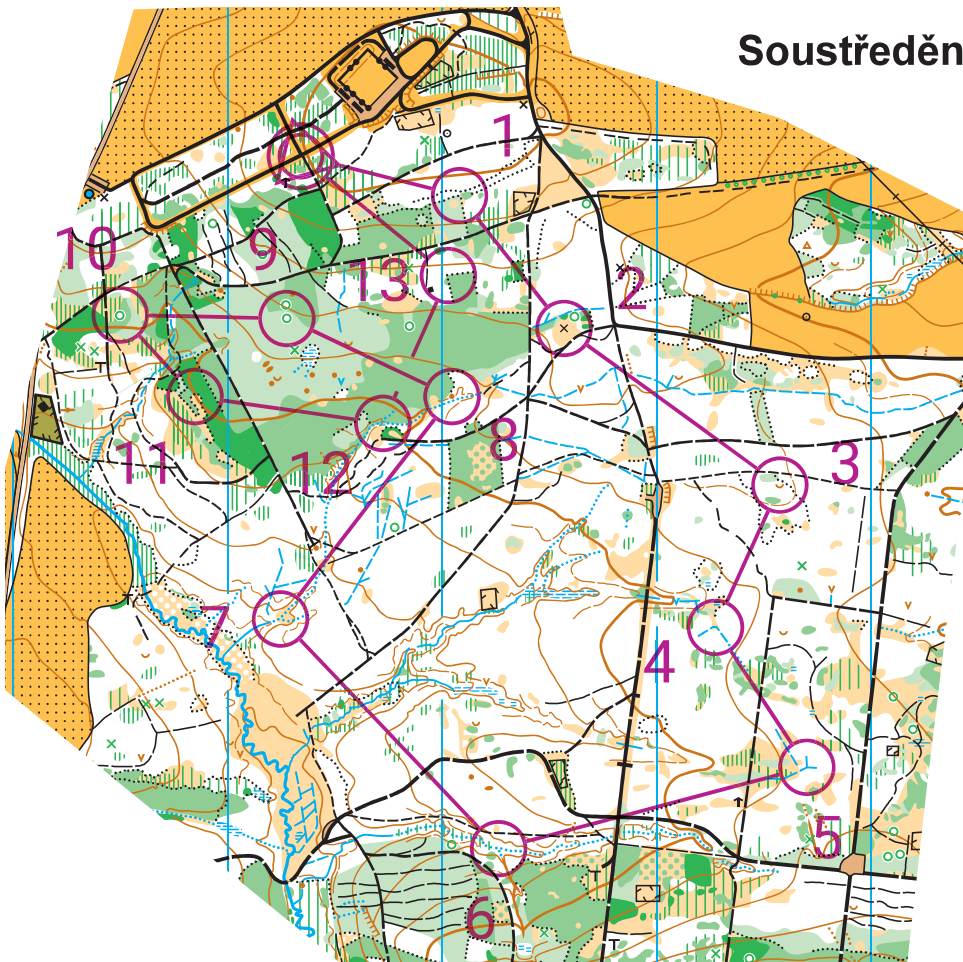

Soustředění VČ žactva Jilemnice
13. - 14. 5. 2023

1. úsek štafet

1. úsek štafet 13. 5. 2023				
H14.10	3,9 km			
▷				
1	128	⊗		┌
2	130	×		
3	135	∪		
4	137	∩	<	
5	138	∩	∇	
6	139	⋯	∇	
7	134	⋯	∇	
8	132	•		
9	124	△		
10	121	△		
11	122	⊙		○
12	133	≡		
13	127	⊗		┌
○	270 m			⊗