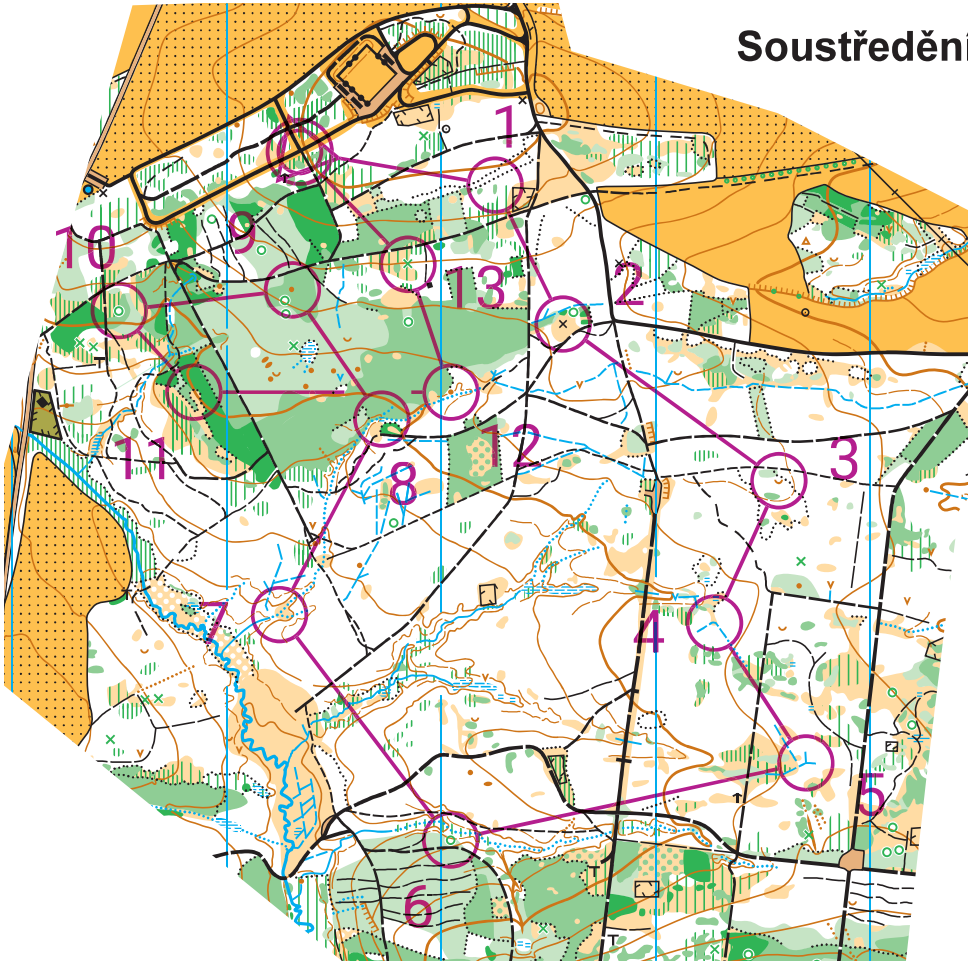

Soustředění VČ žactva Jilemnice
13. - 14. 5. 2023

1. úsek štafet

1. úsek štafet 13. 5. 2023			
H14.3	3,9 km		
1	129	⊗	⊙
2	130	×	
3	135	∪	
4	137	⊗	<
5	138	⊗	∪
6	140	⊗	
7	134	⋯	∪
8	133	≡	
9	125	•	
10	121	⊗	
11	122	⊙	⊙
12	132	•	
13	126	⊗	
		⊗	⊗
220 m