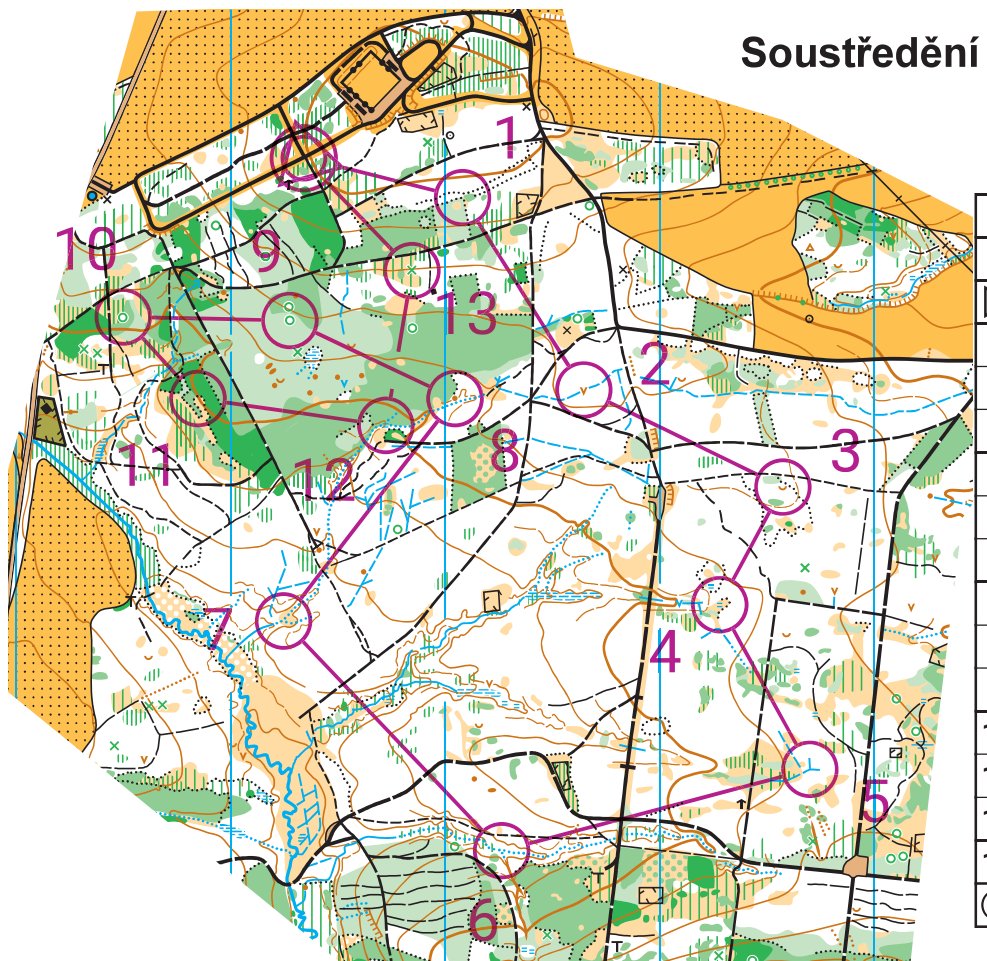

1. úsek štafet

1. úsek štafet 13. 5. 2023				
H14.2	3,9 km			
1	128	⊗		└
2	131	∇		
3	135	∪		
4	136	≡		
5	138	⊗	∇	
6	139	⋯	∇	
7	134	⋯	∇	
8	132	•		
9	124	⤴		
10	121	⤴		
11	122	⊗		⊙
12	133	≡		
13	126	⊗		
		⊗	220 m	⊗