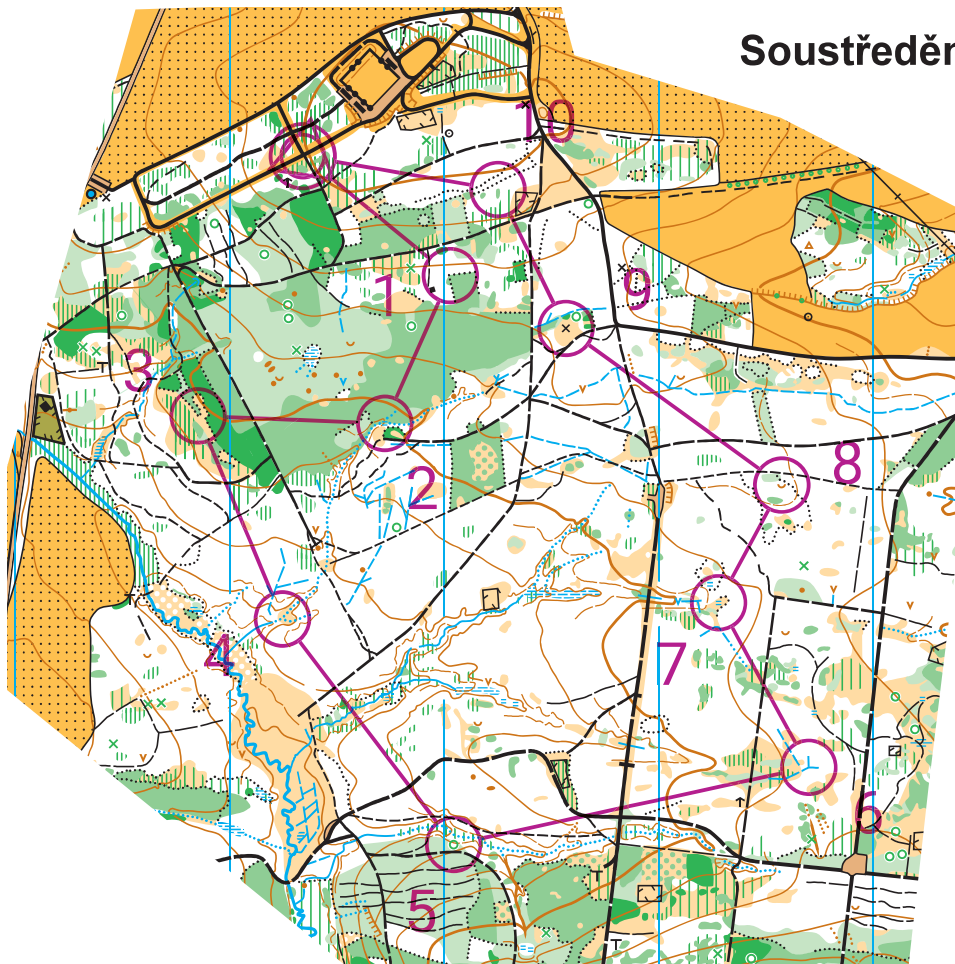

Soustředění VČ žactva Jilemnice
13. - 14. 5. 2023

1. úsek štafet

1. úsek štafet 13. 5. 2023			
	H12.6	3,3 km	
▷			
1	127	⊗	┌
2	133	≡	
3	123	⊗	∇
4	134	⋯	∇
5	140	∧	
6	138	≡	∇
7	136	≡	
8	135	∪	
9	130	⊗	
10	129	⊗	⊙
⊗	280 m		⊙