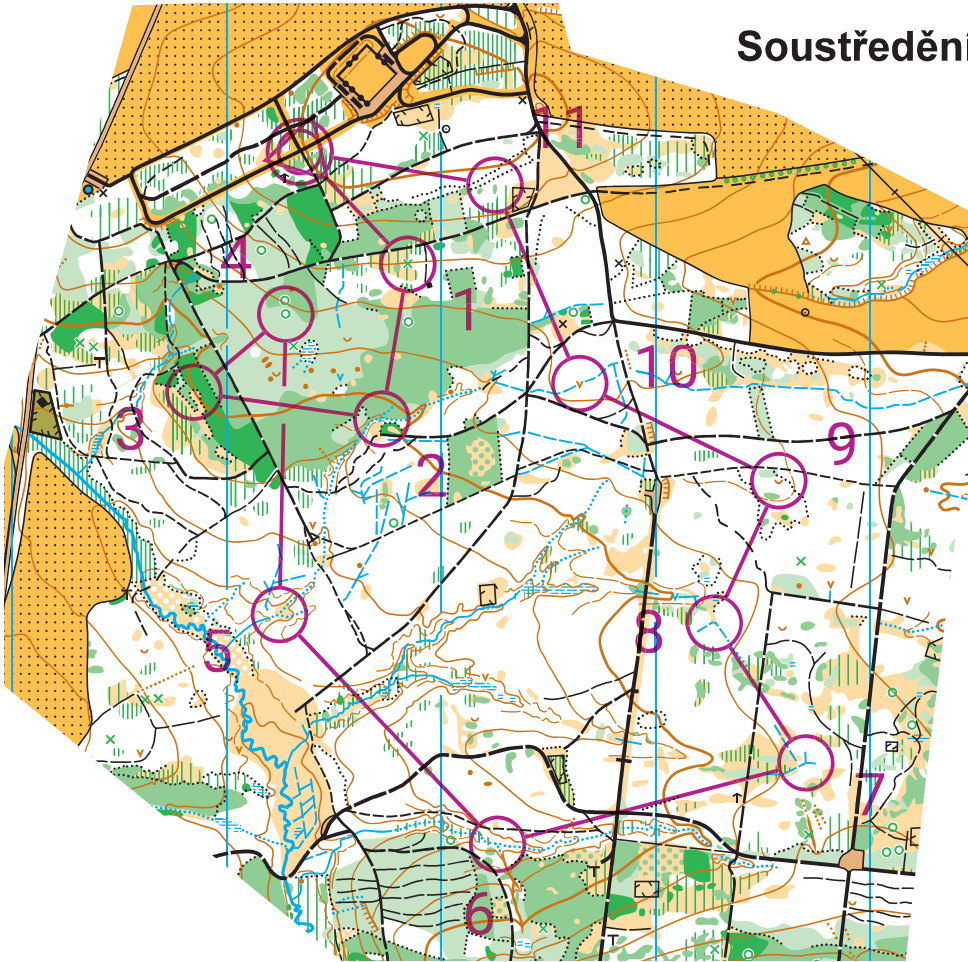

Soustředění VČ žactva Jilemnice
13. - 14. 5. 2023

1. úsek štafet

1. úsek štafet 13. 5. 2023				
D14.1		3,6 km		
▷				
1	126	⊗		
2	133	≡		
3	122	⊙		⊙
4	124	△		
5	134	⋯	Y	
6	139	⋯	Y	
7	138	⚡	Y	
8	137	⚡	<	
9	135	∪		
10	131	∇		
11	129	⊗		⊙
⊙		280 m		⊙