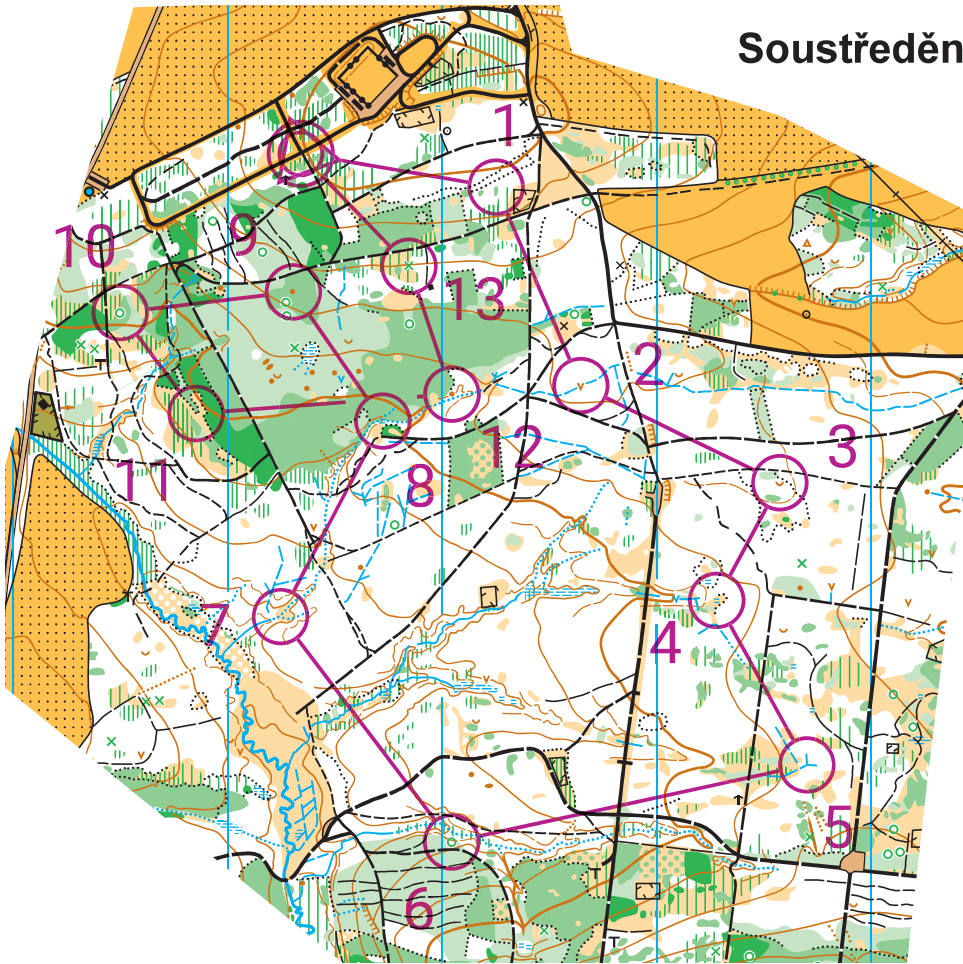

Soustředění VČ žactva Jilemnice
13. - 14. 5. 2023

1. úsek štafet

1. úsek štafet 13. 5. 2023				
H14.9	3,9 km			
▷				
1	129	⊗		○
2	131	∇		
3	135	∪		
4	136	≡		
5	138	∩	∇	
6	140	△		
7	134	⋯	∇	
8	133	≡		
9	125	•		
10	121	△		
11	123	⊗		∇
12	132	•		
13	126	⊗		
○	220 m			⊗