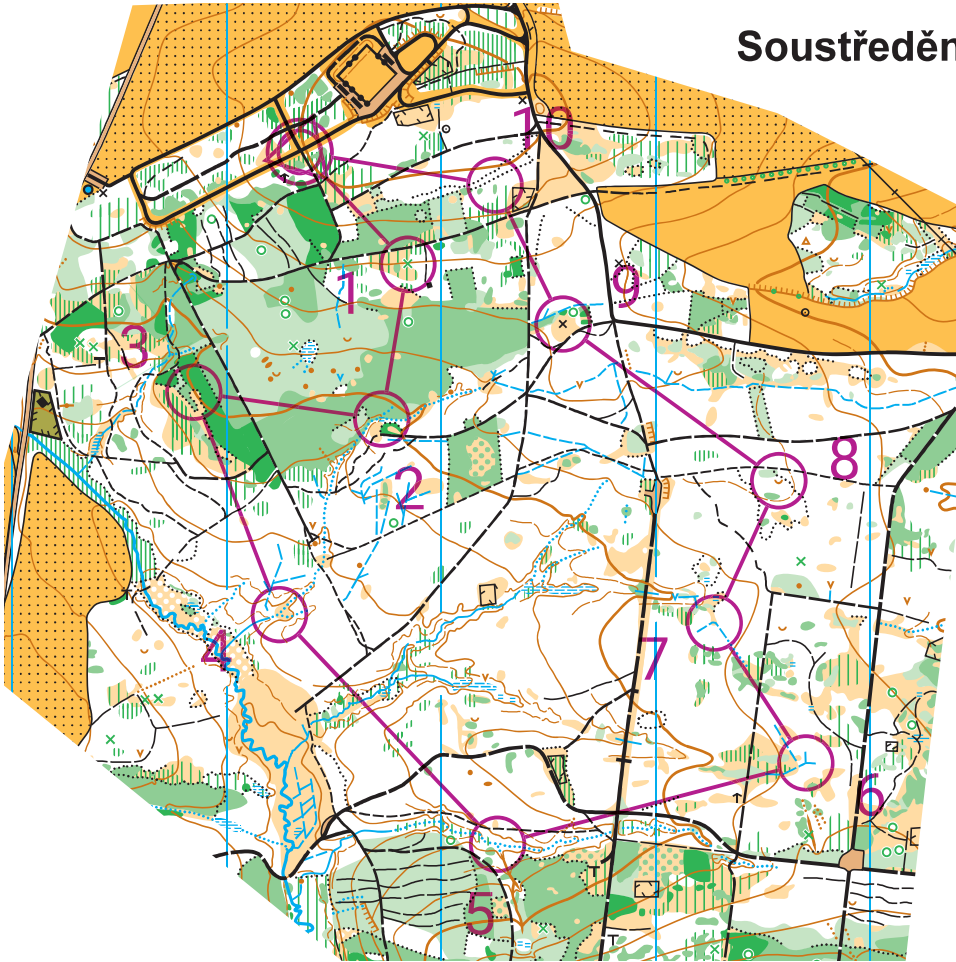

Soustředění VČ žactva Jilemnice
13. - 14. 5. 2023

1. úsek štafet

1. úsek štafet 13. 5. 2023			
H12.9	3,3 km		
▷			
1 126	⊗		
2 133	≡		
3 122	⊙		⊙
4 134	⋯	Y	
5 139	⋯	Y	
6 138	⚡	Y	
7 137	⚡	<	
8 135	⊂		
9 130	⊗		
10 129	⊗		⊙
⊙	280 m		⊙