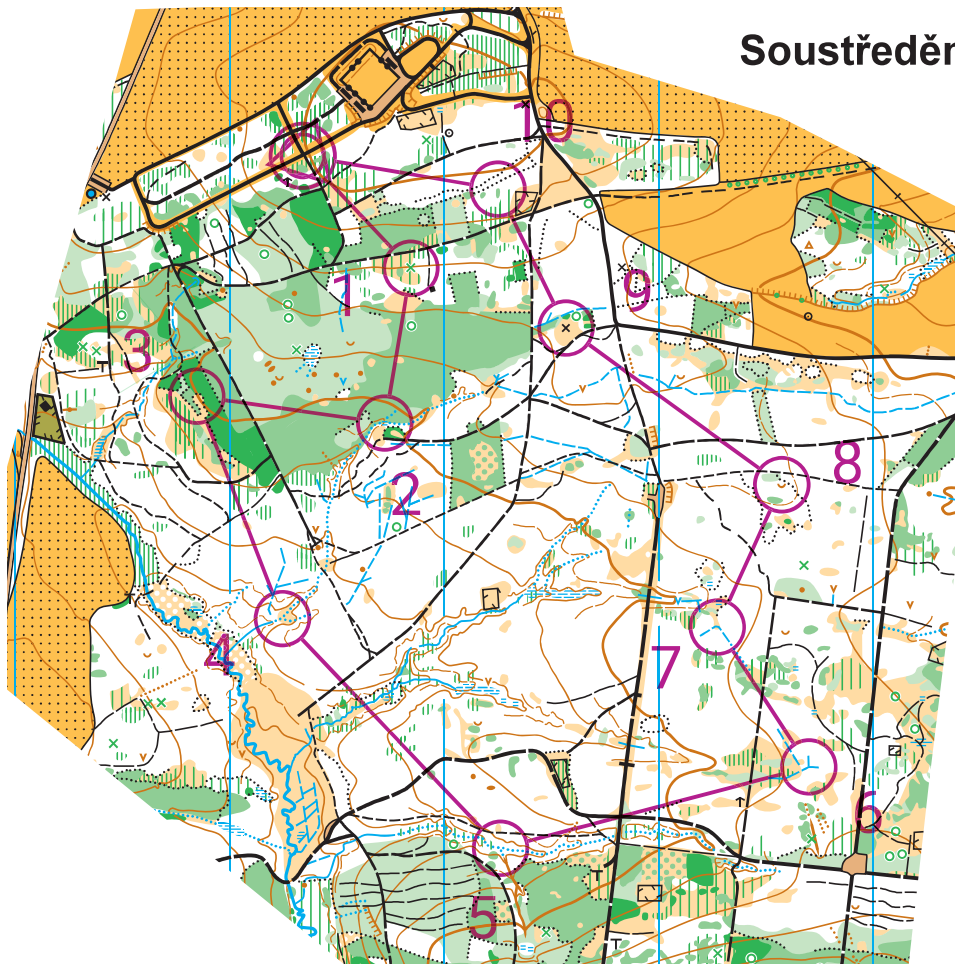

Soustředění VČ žactva Jilemnice
13. - 14. 5. 2023

1. úsek štafet

1. úsek štafet 13. 5. 2023			
	H12.5	3,3 km	
▷			
1	126	⊗	
2	133	≡	
3	122	⊙	⊙
4	134	⋯	∇
5	139	⋯	∇
6	138	≡	∇
7	137	≡	<
8	135	∪	
9	130	⊗	
10	129	⊗	⊙
⊗	280 m		⊙