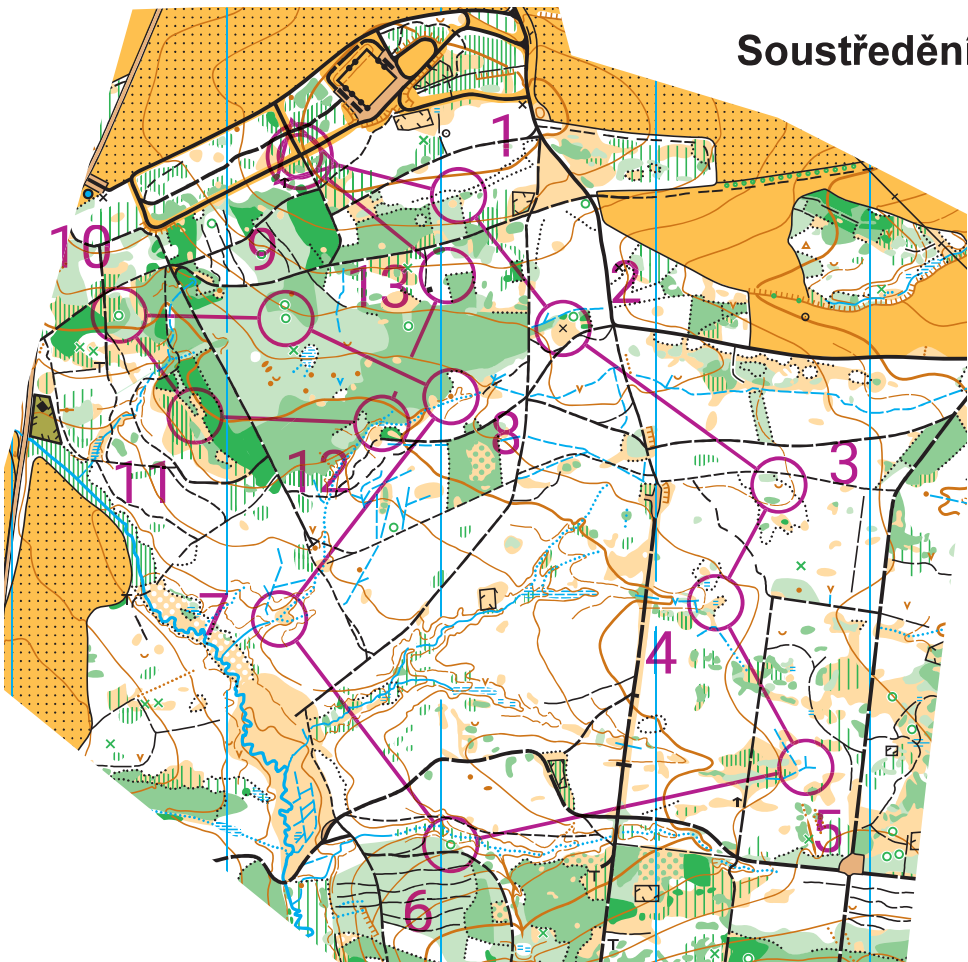

Soustředění VČ žactva Jilemnice
13. - 14. 5. 2023

1. úsek štafet

1. úsek štafet 13. 5. 2023			
H14.4	3,9 km		
1	128	⊗	┌
2	130	×	
3	135	∪	
4	136	≡	
5	138	⊗	∪
6	140	⊗	
7	134	⋯	∪
8	132	•	
9	124	⊗	
10	121	⊗	
11	123	⊗	∪
12	133	≡	
13	127	⊗	┌
		⊗	⊗
270 m