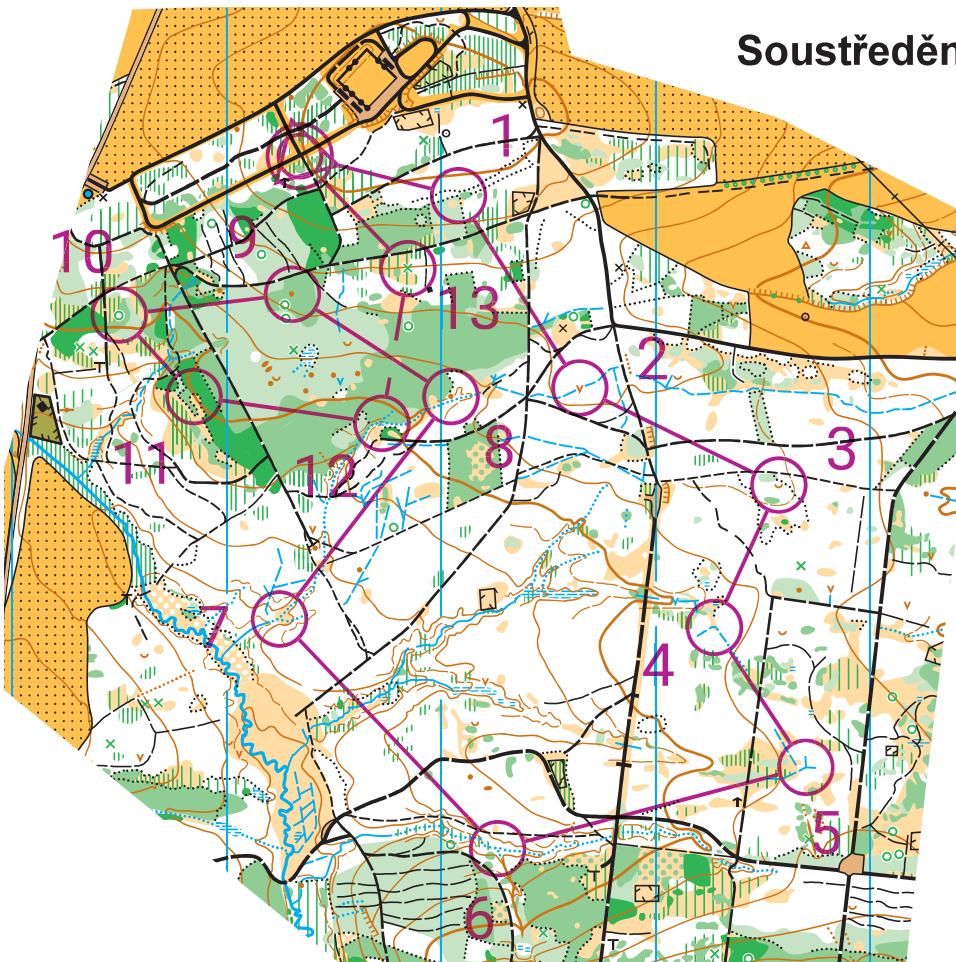

Soustředění VČ žactva Jilemnice
13. - 14. 5. 2023

1. úsek štafet

1. úsek štafet 13. 5. 2023				
H14.6	3,9 km			
▷				
1	128	⊗		└
2	131	∇		
3	135	∪		
4	137	⊗	<	
5	138	⊗	∇	
6	139	⋯	∇	
7	134	⋯	∇	
8	132	•		
9	125	•		
10	121	△		
11	122	⊗		○
12	133	≡		
13	126	⊗		
○	220 m			○