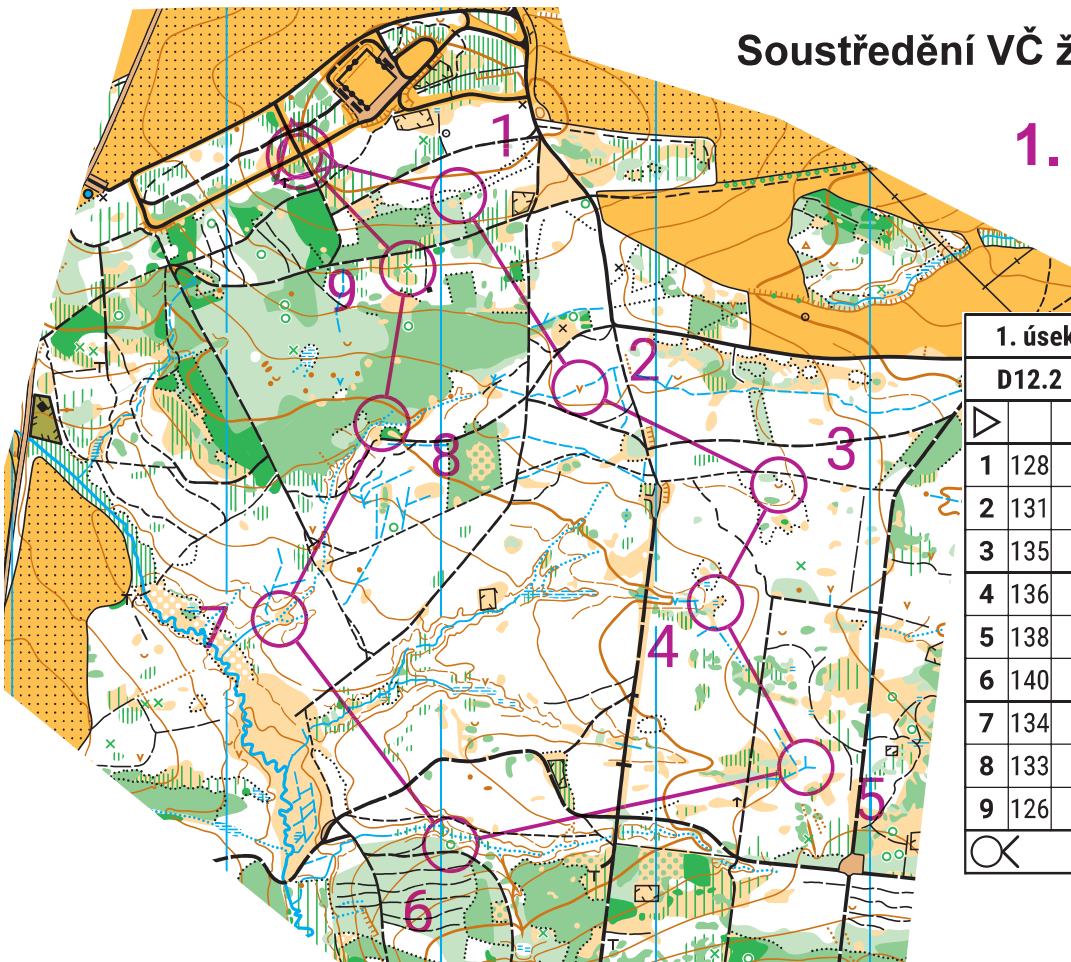

Soustředění VČ žactva Jilemnice  
13. - 14. 5. 2023

1. úsek štafet

1. úsek štafet 13. 5. 2023			
D12.1	3,0 km		
▷			
1 129	⊞		⊙
2 131	∇		
3 135	∪		
4 137	⊞	<	
5 138	⊞	∇	
6 139	⋯	∇	
7 134	⋯	∇	
8 132	•		
9 127	⊞		└
⊙	270 m		⊙

Soustředění VČ žactva Jilemnice  
13. - 14. 5. 2023

1. úsek štafet

1. úsek štafet 13. 5. 2023			
D12.2	3,0 km		
▷			
1 128	⊞		└
2 131	∇		
3 135	∪		
4 136	≡		
5 138	⊞	∇	
6 140	△		
7 134	⋯	∇	
8 133	≡		
9 126	⊗		
⊙	220 m		⊙

Soustředění VČ žactva Jilemnice  
13. - 14. 5. 2023

1. úsek štafet

1. úsek štafet 13. 5. 2023			
	D12.3	3,0 km	
▷			
1	129	⊗	⊙
2	130	×	
3	135	∪	
4	136	≡	
5	138	⚡	∠
6	139	⋯	∠
7	134	⋯	∠
8	132	•	
9	126	⊗	
⊗	220 m		⊙