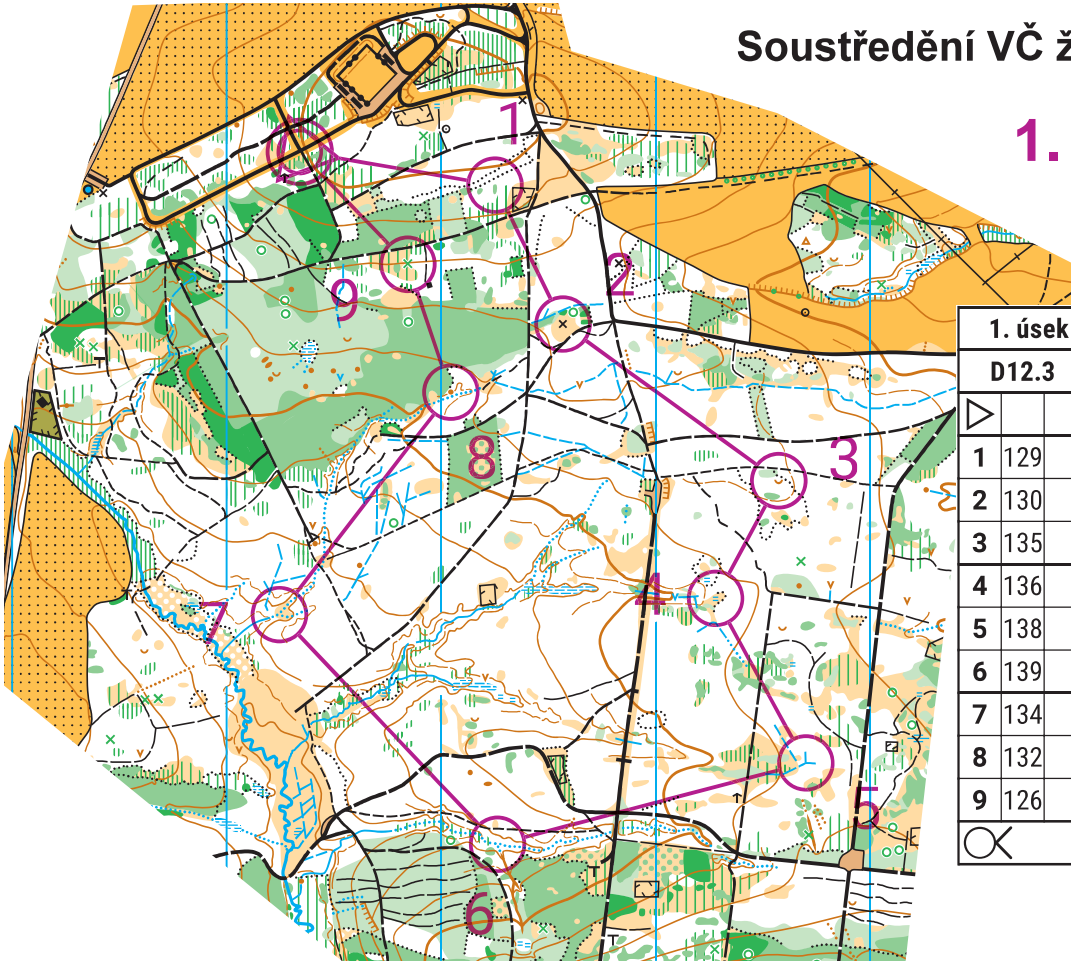

Soustředění VČ žactva Jilemnice  
13. - 14. 5. 2023

1. úsek štafet

1. úsek štafet 13. 5. 2023			
D12.1	3,0 km		
▷			
1 129	⊞		⊙
2 131	∇		
3 135	∪		
4 137	⊞	<	
5 138	⊞	∇	
6 139	⋯	∇	
7 134	⋯	∇	
8 132	•		
9 127	⊞		└
⊙	270 m		⊙

Soustředění VČ žactva Jilemnice  
13. - 14. 5. 2023

1. úsek štafet

1. úsek štafet 13. 5. 2023			
D12.2	3,0 km		
▷			
1 128	⊞		└
2 131	∇		
3 135	∪		
4 136	≡		
5 138	⊞	∇	
6 140	△		
7 134	⋯	∇	
8 133	≡		
9 126	⊗		
⊙	220 m		⊙

Soustředění VČ žactva Jilemnice  
13. - 14. 5. 2023

1. úsek štafet

1. úsek štafet 13. 5. 2023			
	D12.3	3,0 km	
▷			
1	129	⊗	⊙
2	130	×	
3	135	∪	
4	136	≡	
5	138	⚡	∠
6	139	⋯	∠
7	134	⋯	∠
8	132	•	
9	126	⊗	
⊗	220 m		⊙

Soustředění VČ žactva Jilemnice  
13. - 14. 5. 2023

1. úsek štafet

1. úsek štafet 13. 5. 2023			
	D12.4	3,0 km	
▷			
1	128	⊗	┌
2	130	×	
3	135	∪	
4	137	⚡	<
5	138	⚡	∠
6	140	⤴	
7	134	⋯	∠
8	132	•	
9	127	⊗	└
⊗	270 m		⊙