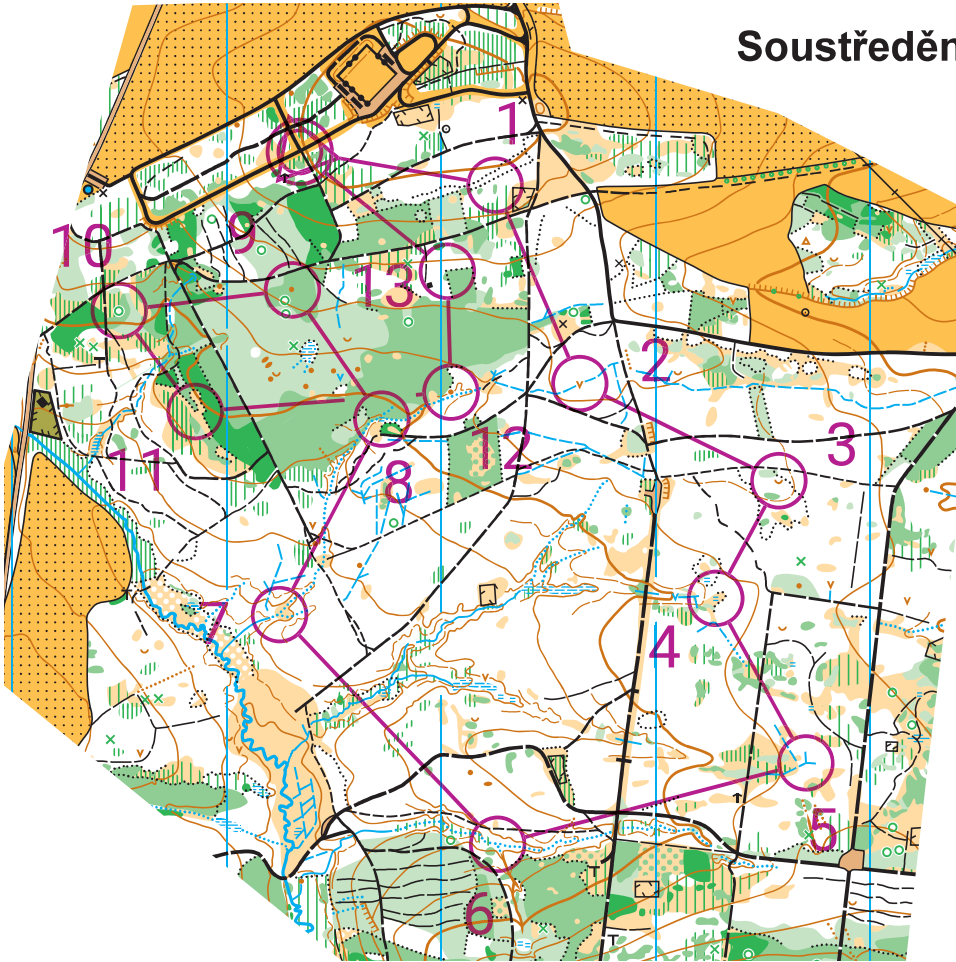

Soustředění VČ žactva Jilemnice
13. - 14. 5. 2023

1. úsek štafet

1. úsek štafet 13. 5. 2023				
H14.5	3,9 km			
▷				
1	129	⊗		○
2	131	∇		
3	135	∪		
4	136	≡		
5	138	⊗	∇	
6	139	⋯	∇	
7	134	⋯	∇	
8	133	≡		
9	125	•		
10	121	△		
11	123	⊗		∇
12	132	•		
13	127	⊗		└
○	270 m			○