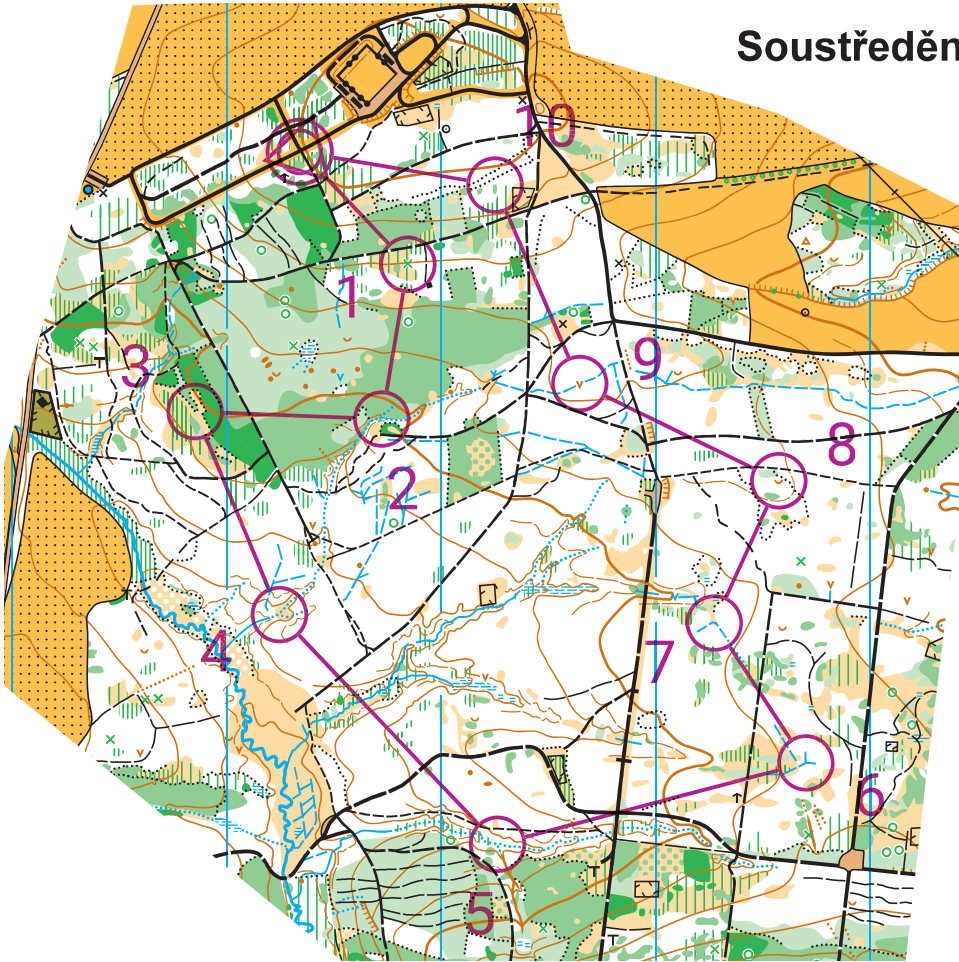

Soustředění VČ žactva Jilemnice
13. - 14. 5. 2023

1. úsek štafet

1. úsek štafet 13. 5. 2023

H12.1	3,3 km		
1 126	⊗		
2 133	≡		
3 123	⊗		∇
4 134	⋯	∇	
5 139	⋯	∇	
6 138	∇	∇	
7 137	∇	<	
8 135	∪		
9 131	∇		
10 129	⊗		⊙

⊙ 280 m ⊙