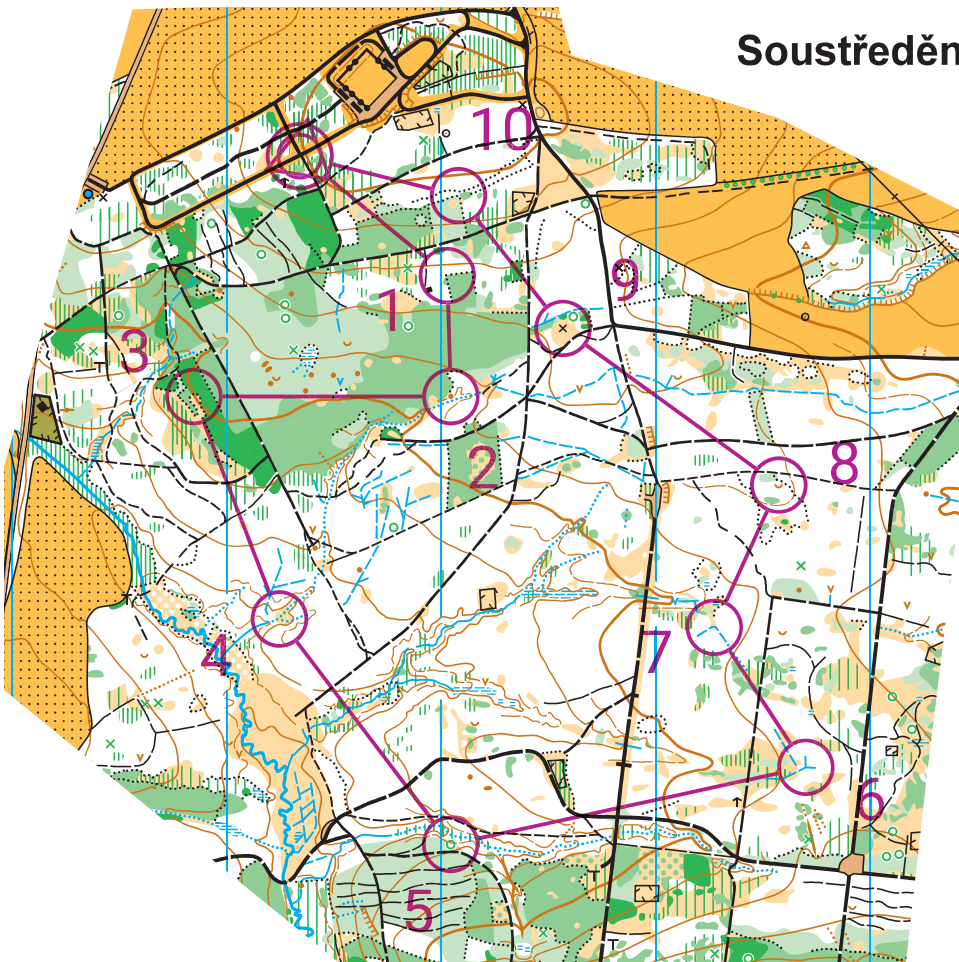

Soustředění VČ žactva Jilemnice
13. - 14. 5. 2023

1. úsek štafet

1. úsek štafet 13. 5. 2023			
H12.4	3,3 km		
▷			
1 127	⊗		└
2 132	•		
3 122	⊗		⊗
4 134	⋯	∇	
5 140	△		
6 138	⋯	∇	
7 137	⋯	<	
8 135	∪		
9 130	×		
10 128	⊗		└
⊗	230 m		⊗