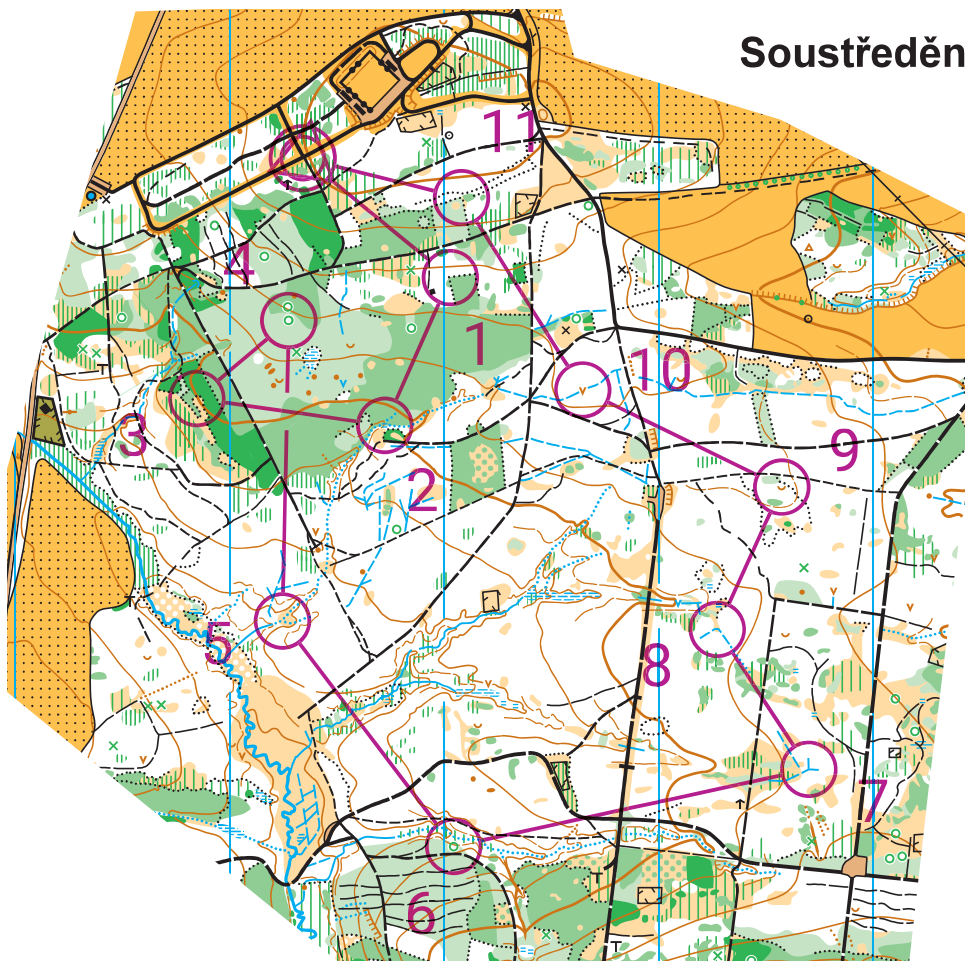

Soustředění VČ žactva Jilemnice
13. - 14. 5. 2023

1. úsek štafet

1. úsek štafet 13. 5. 2023			
D14.6	3,6 km		
▷			
1 127	⊗		└
2 133	≡		
3 122	⊙		⊙
4 124	△		
5 134	⋯	Y	
6 140	△		
7 138	⋈	Y	
8 137	⋈	<	
9 135	⊂		
10 131	∇		
11 128	⊗		└
⊙		230 m	⊙