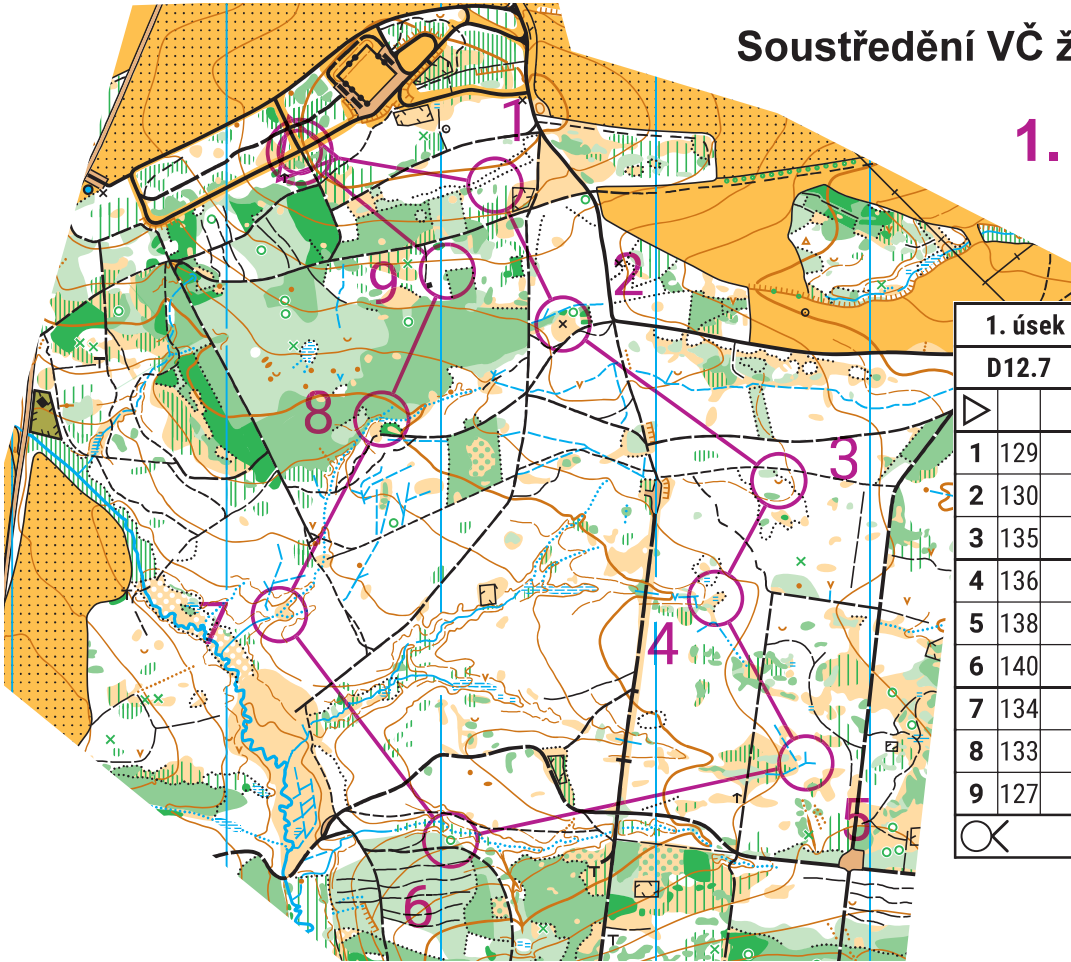

Soustředění VČ žactva Jilemnice
13. - 14. 5. 2023

1. úsek štafet

1. úsek štafet 13. 5. 2023					
D12.7	3,0 km				
▷					
1	129	⊗		○	
2	130	×			
3	135	∪			
4	136	≡			
5	138	∩	∩		
6	140	∧			
7	134	⋯	∩		
8	133	≡			
9	127	⊗		┌	
○	270 m				○