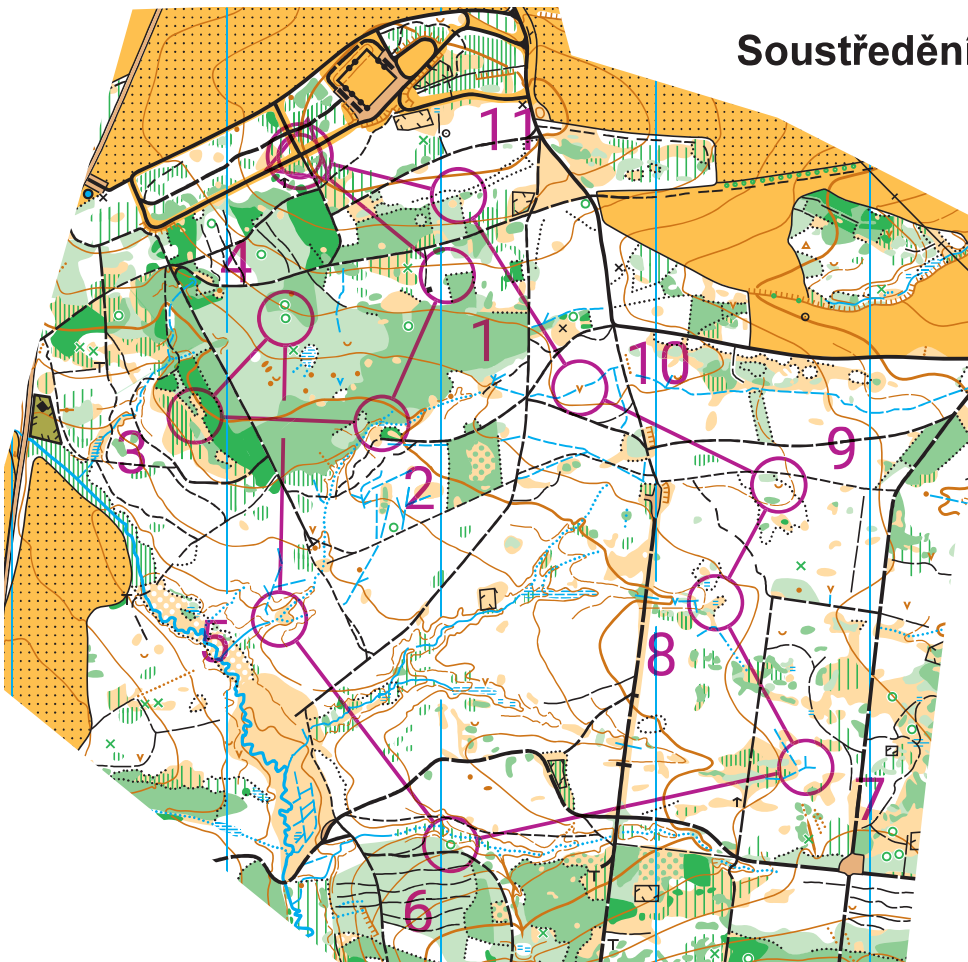

Soustředění VČ žactva Jilemnice
13. - 14. 5. 2023

1. úsek štafet

1. úsek štafet 13. 5. 2023			
	D14.10	3,6 km	
▷			
1	127	⊗	┌
2	133	≡	
3	123	⊗	∨
4	124	⤴	
5	134	⋯	Y
6	140	⤴	
7	138	≡	Y
8	136	≡	
9	135	⊂	
10	131	∨	
11	128	⊗	└
⊙	230 m		⊙