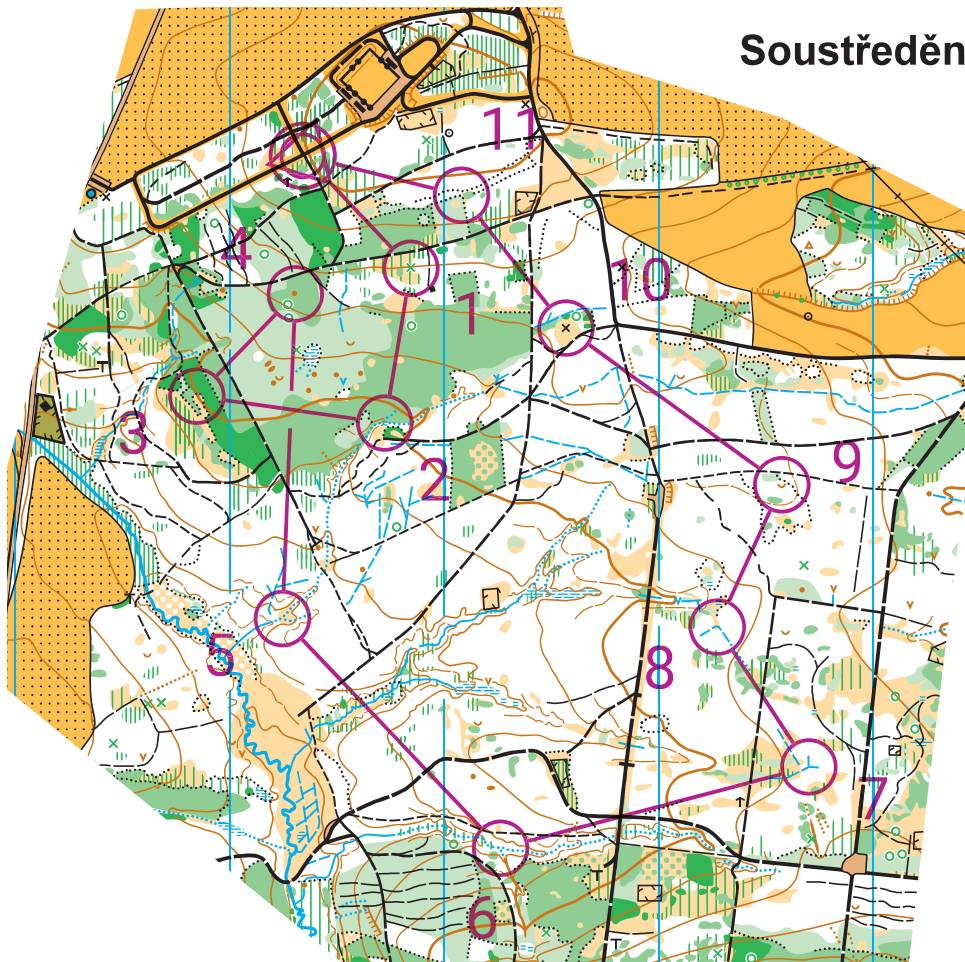

Soustředění VČ žactva Jilemnice
13. - 14. 5. 2023

1. úsek štafet

1. úsek štafet 13. 5. 2023			
D14.5	3,6 km		
▷			
1 126	⊗		
2 133	≡		
3 122	⊙		⊙
4 125	•		
5 134	⋯	Y	
6 139	⋯	Y	
7 138	⋈	Y	
8 137	⋈	<	
9 135	⊂		
10 130	⊗		
11 128	⊗		└
⊙		230 m	⊙