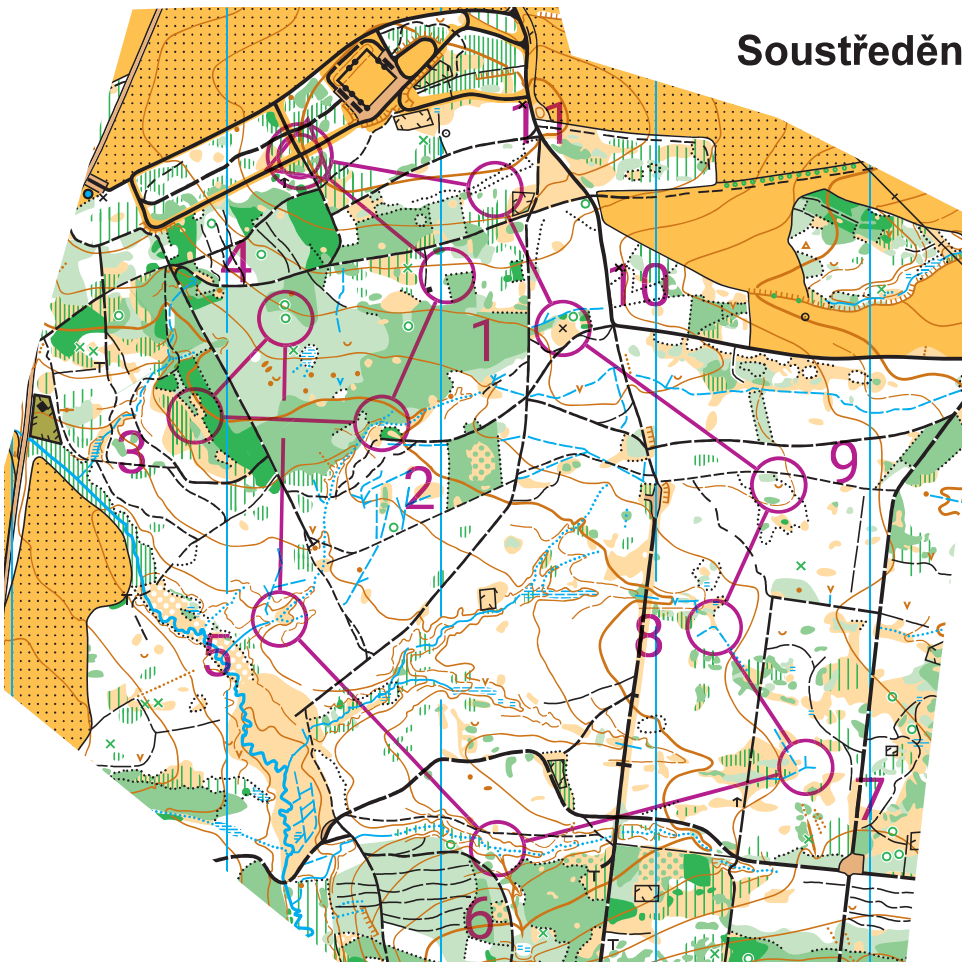

Soustředění VČ žactva Jilemnice
13. - 14. 5. 2023

1. úsek štafet

1. úsek štafet 13. 5. 2023			
D14.8	3,6 km		
▷			
1 127	⊗		┌
2 133	≡		
3 123	⊗		∇
4 124	△		
5 134	⋯	∇	
6 139	⋯	∇	
7 138	≡	∇	
8 137	≡	<	
9 135	∪		
10 130	×		
11 129	⊗		⊙
⊗	280 m		⊙