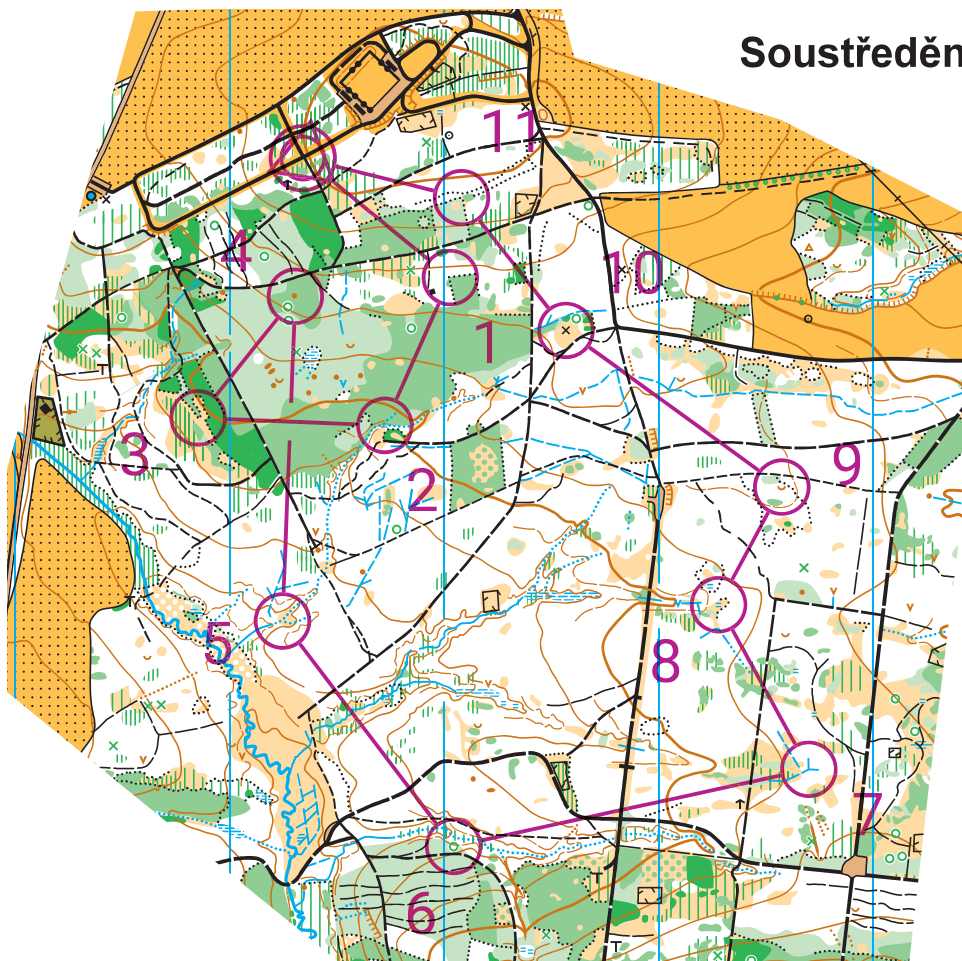

Soustředění VČ žactva Jilemnice
13. - 14. 5. 2023

1. úsek štafet

1. úsek štafet 13. 5. 2023				
D14.4		3,6 km		
▷				
1	127	⊗		┌
2	133	≡		
3	123	⊗		∇
4	125	•		
5	134	⋯	∇	
6	140	△		
7	138	⊗	∇	
8	136	≡		
9	135	∪		
10	130	⊗		
11	128	⊗		┌
		⊗	230 m	⊗