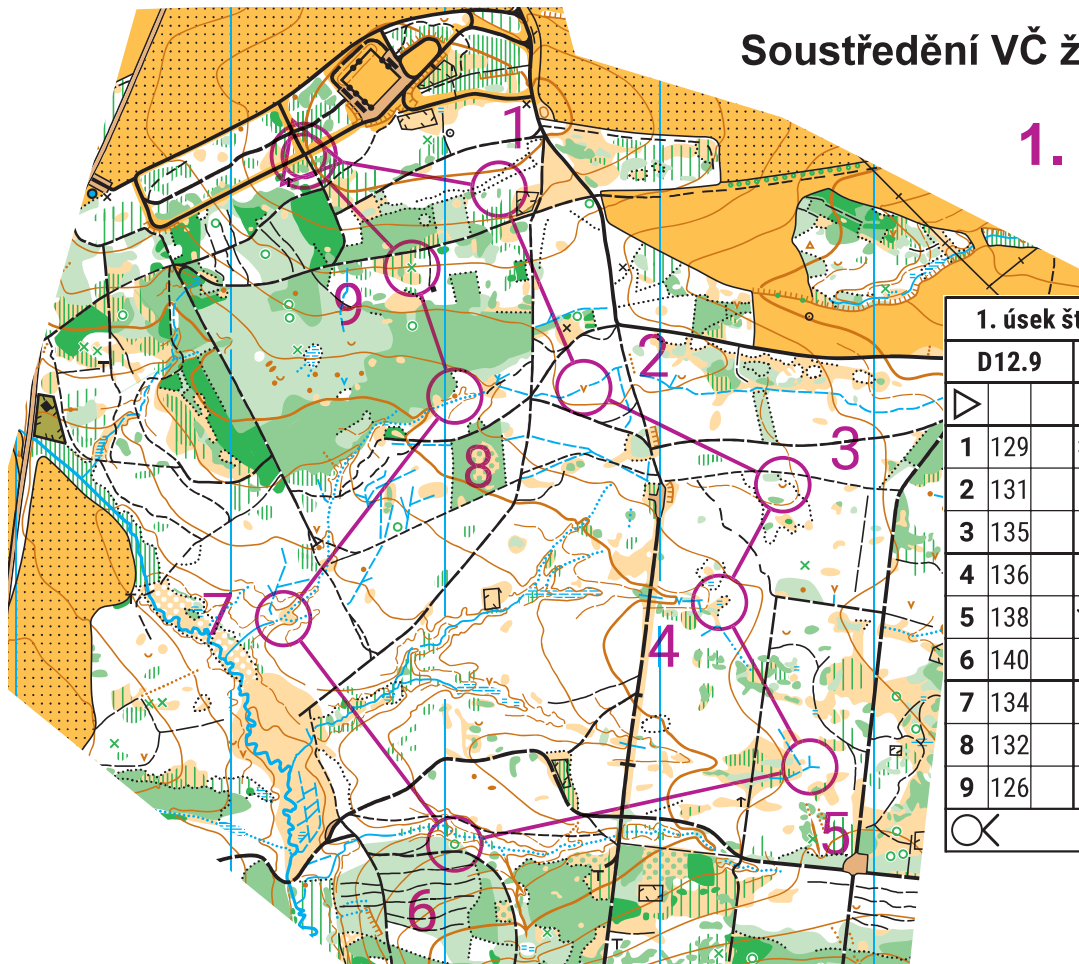

Soustředění VČ žactva Jilemnice
13. - 14. 5. 2023

1. úsek štafet

1. úsek štafet 13. 5. 2023			
	D12.9	3,0 km	
▷			
1	129	⊗	⊙
2	131	∇	
3	135	∪	
4	136	≡	
5	138	⊗	∇
6	140	△	
7	134	⋯	∇
8	132	●	
9	126	⊗	
⊙	220 m		⊙