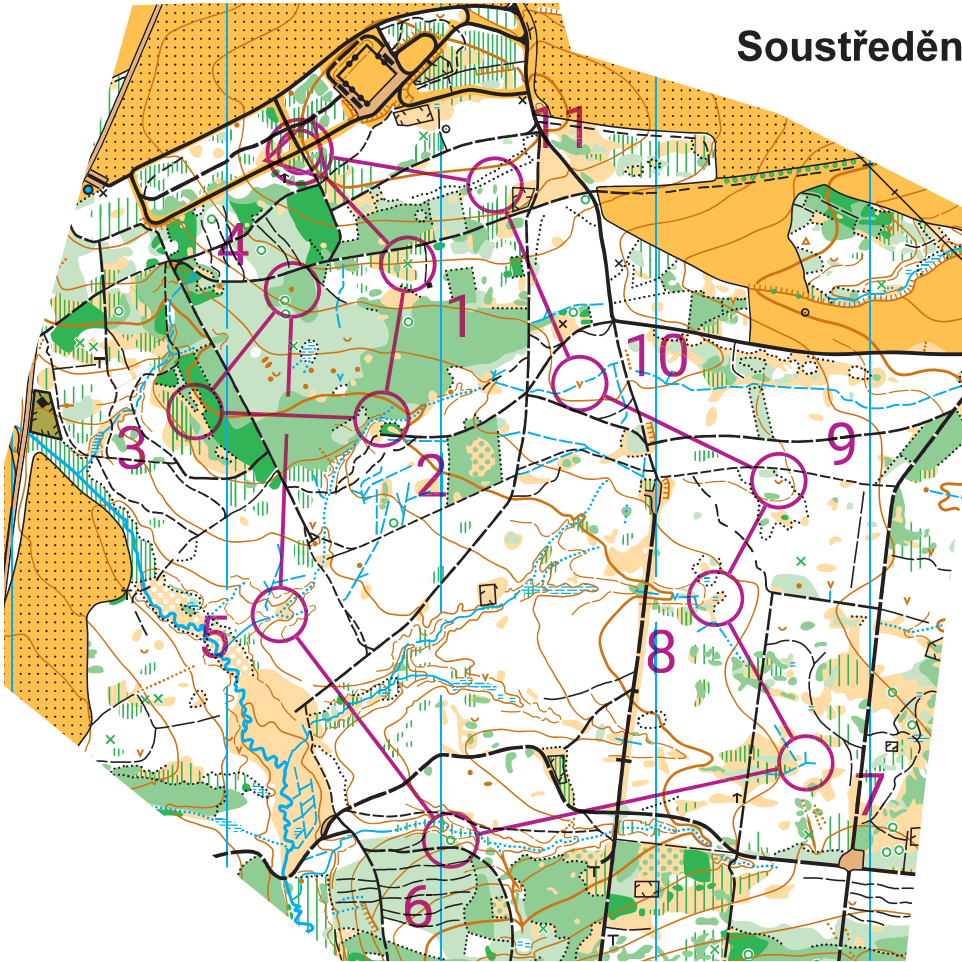

Soustředění VČ žactva Jilemnice
13. - 14. 5. 2023

1. úsek štafet

1. úsek štafet 13. 5. 2023			
D14.7	3,6 km		
▷			
1 126	⊗		
2 133	≡		
3 123	⊗		∇
4 125	•		
5 134	⋯	∇	
6 140	△		
7 138	≡	∇	
8 136	≡		
9 135	∪		
10 131	∇		
11 129	⊗		⊙
⊗	280 m		⊙