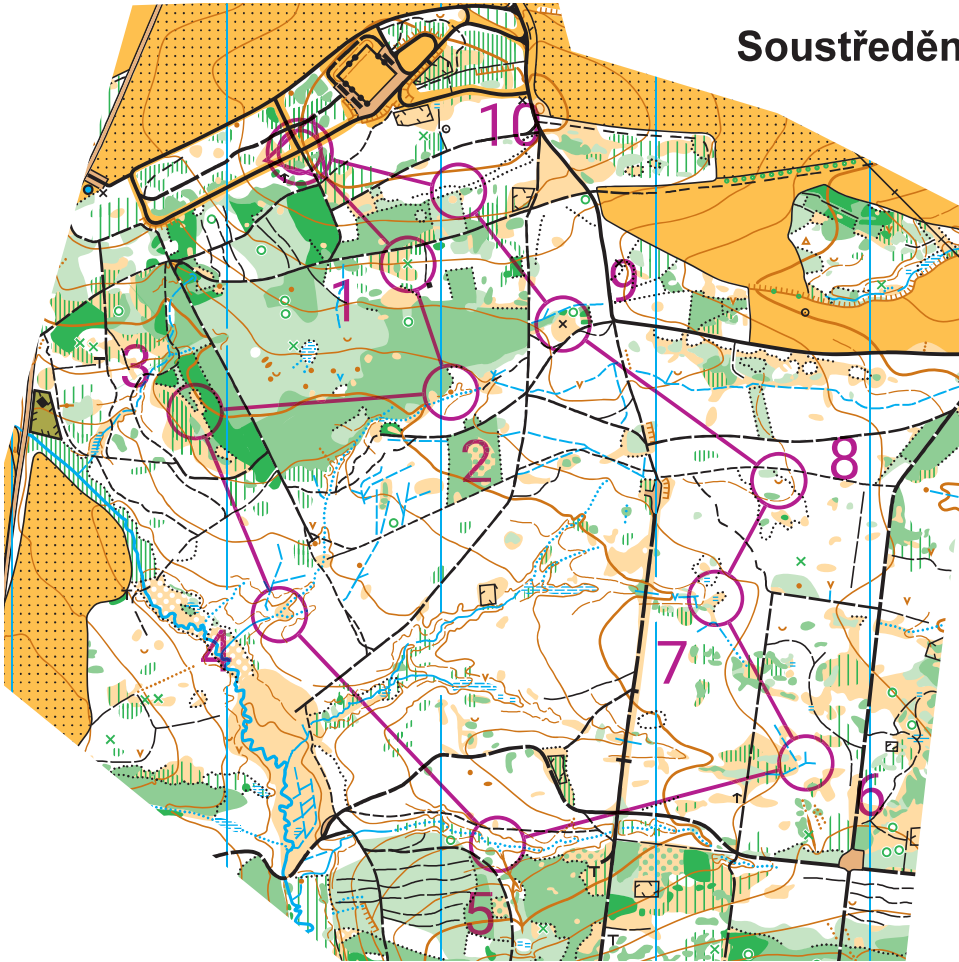

Soustředění VČ žactva Jilemnice
13. - 14. 5. 2023

1. úsek štafet

1. úsek štafet 13. 5. 2023			
H12.3	3,3 km		
▷			
1 126	⊗		
2 132	•		
3 123	⊗		∇
4 134	⋯	∇	
5 139	⋯	∇	
6 138	⋯	∇	
7 136	≡		
8 135	∪		
9 130	×		
10 128	⊗		└
⊗	230 m		⊗