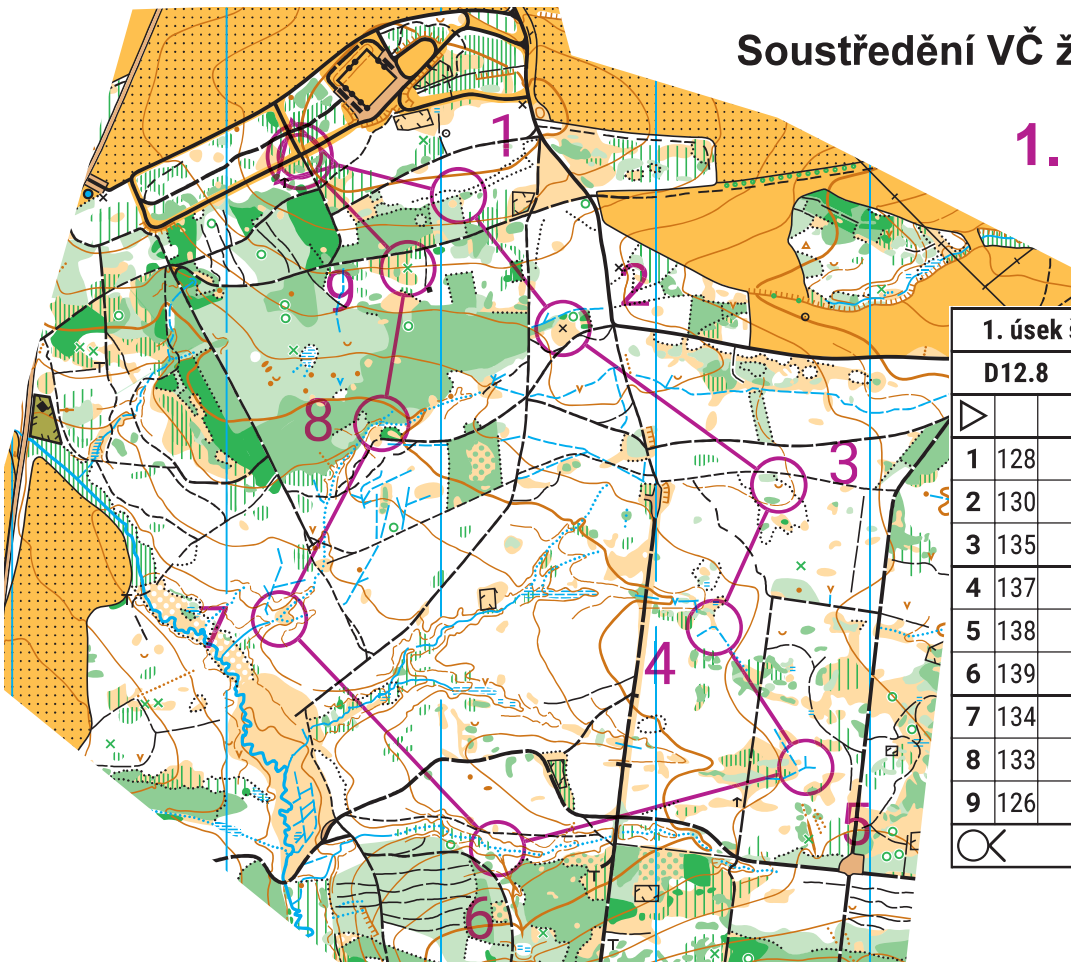

Soustředění VČ žactva Jilemnice
13. - 14. 5. 2023

1. úsek štafet

1. úsek štafet 13. 5. 2023					
D12.8	3,0 km				
▷					
1	128	⊗		┌	
2	130	×			
3	135	∪			
4	137	∩	<		
5	138	∩	∩		
6	139	⋯	∩		
7	134	⋯	∩		
8	133	≡			
9	126	⊗			
○	220 m				○