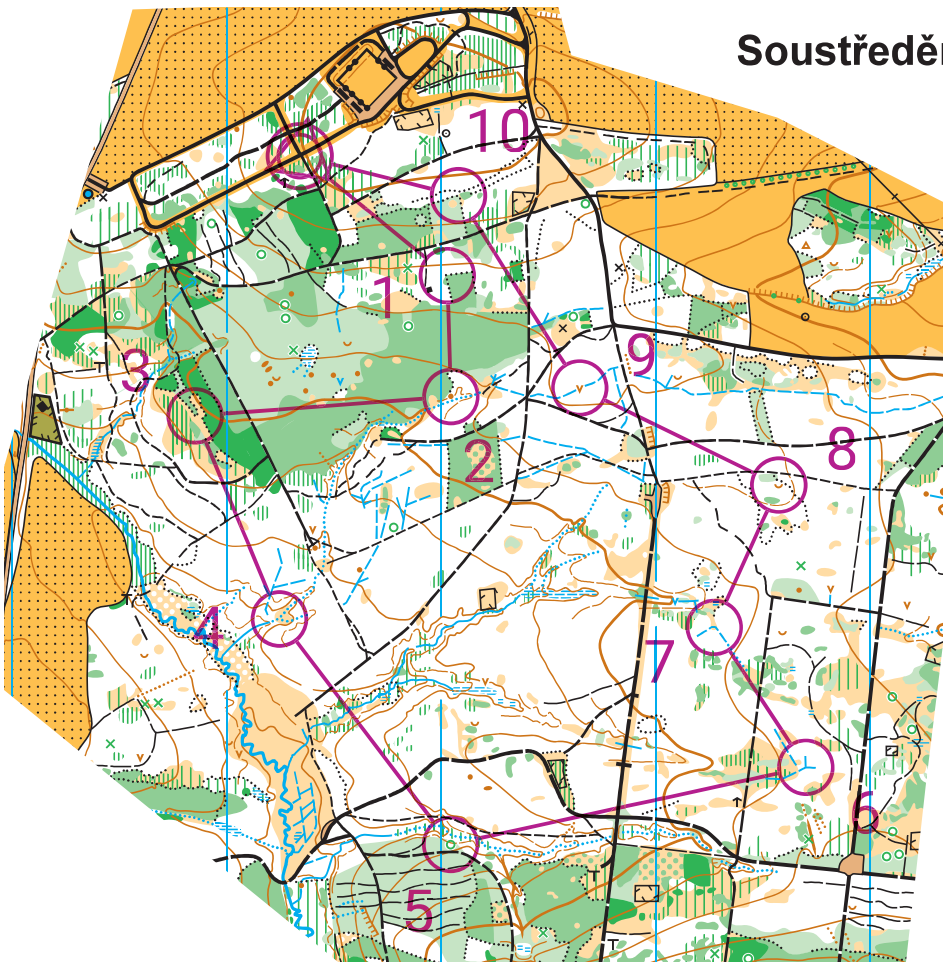

Soustředění VČ žactva Jilemnice
13. - 14. 5. 2023

1. úsek štafet

1. úsek štafet 13. 5. 2023			
	H12.8	3,3 km	
▷			
1	127	⊗	└
2	132	•	
3	123	⊗	∇
4	134	⋯	Y
5	140	△	
6	138	⚡	Y
7	137	⚡	<
8	135	∪	
9	131	∇	
10	128	⊗	└
⊗	230 m		⊗