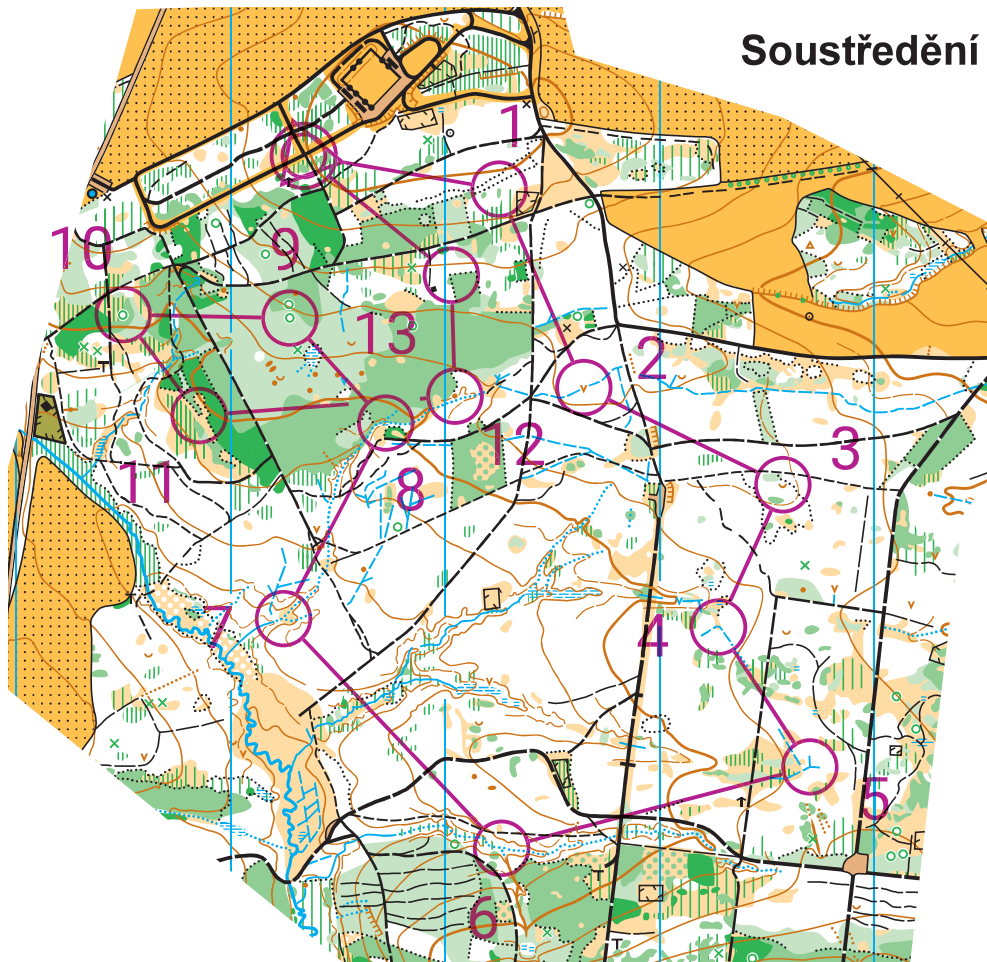

Soustředění VČ žactva Jilemnice

13. - 14. 5. 2023

1. úsek štafet

1. úsek štafet 13. 5. 2023				
H14.1	3,9 km			
1	129	⊗		⊙
2	131	∇		
3	135	∪		
4	137	⊗	<	
5	138	⊗	∇	
6	139	⋯	∇	
7	134	⋯	∇	
8	133	≡		
9	124	⤴		
10	121	⤴		
11	123	⊗		∇
12	132	•		
13	127	⊗		└
		⊗	270 m	⊗

Soustředění VČ žactva Jilemnice

13. - 14. 5. 2023