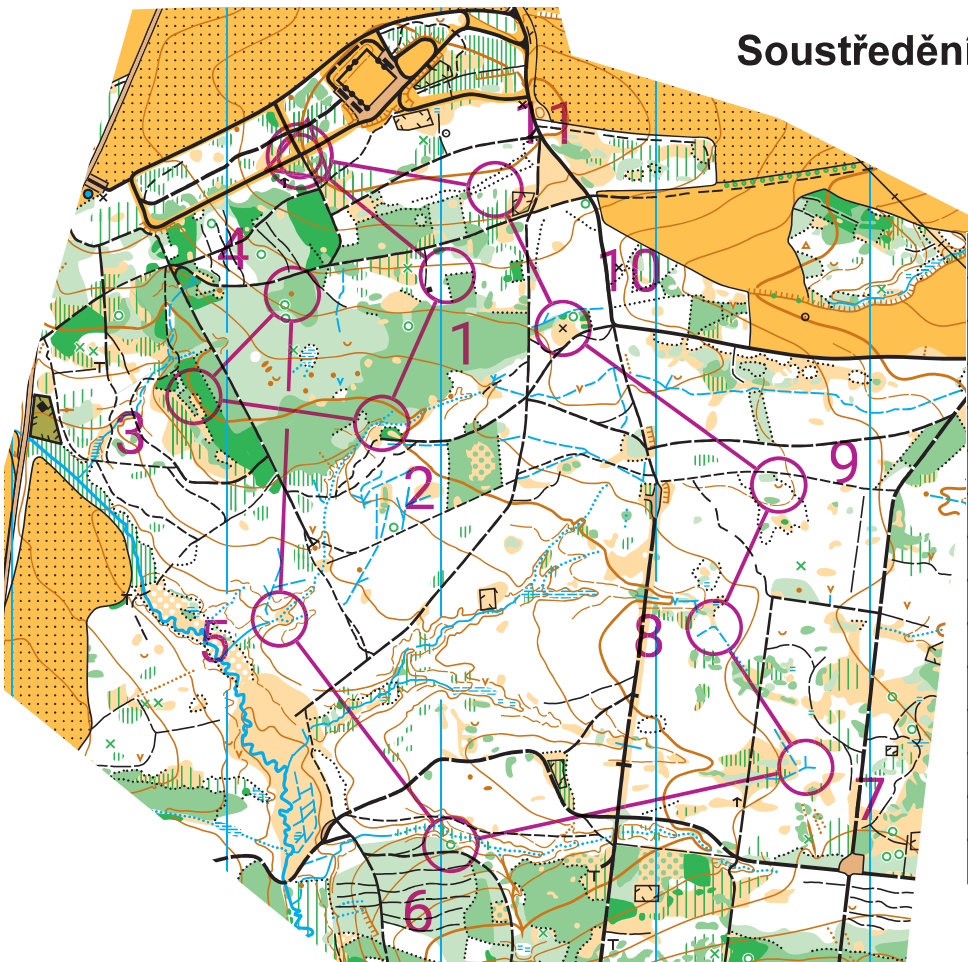

Soustředění VČ žactva Jilemnice
13. - 14. 5. 2023

1. úsek štafet

1. úsek štafet 13. 5. 2023				
D14.2		3,6 km		
▷				
1	127	⊗		┌
2	133	≡		
3	122	⊙		⊙
4	125	•		
5	134	⋯	Y	
6	140	△		
7	138	⚡	Y	
8	137	⚡	<	
9	135	∪		
10	130	×		
11	129	⊗		⊙
⊙		280 m		⊙