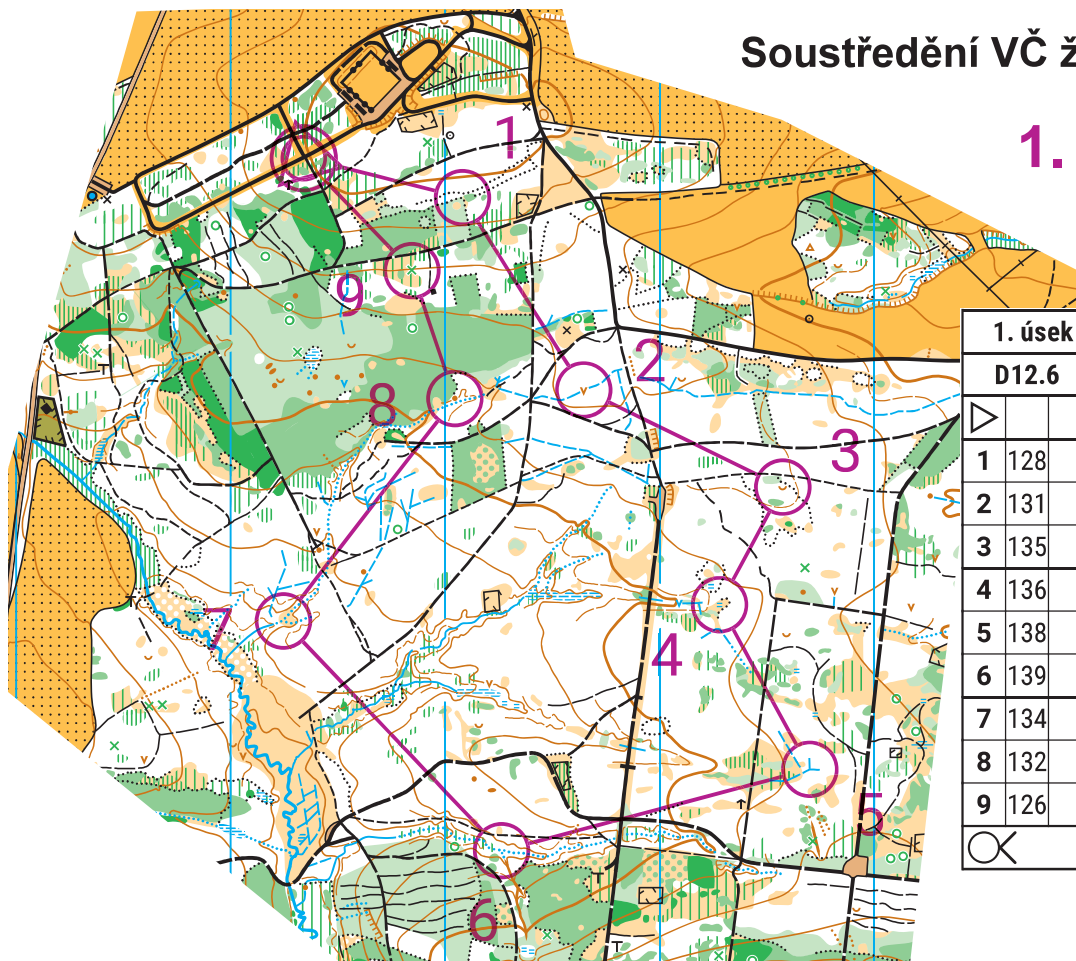

1. úsek štafet

1. úsek štafet 13. 5. 2023			
	D12.6	3,0 km	
▷			
1	128	⊗	└
2	131	∇	
3	135	∪	
4	136	≡	
5	138	⊗	∇
6	139	⋯	∇
7	134	⋯	∇
8	132	•	
9	126	⊗	
○	220 m		⊗