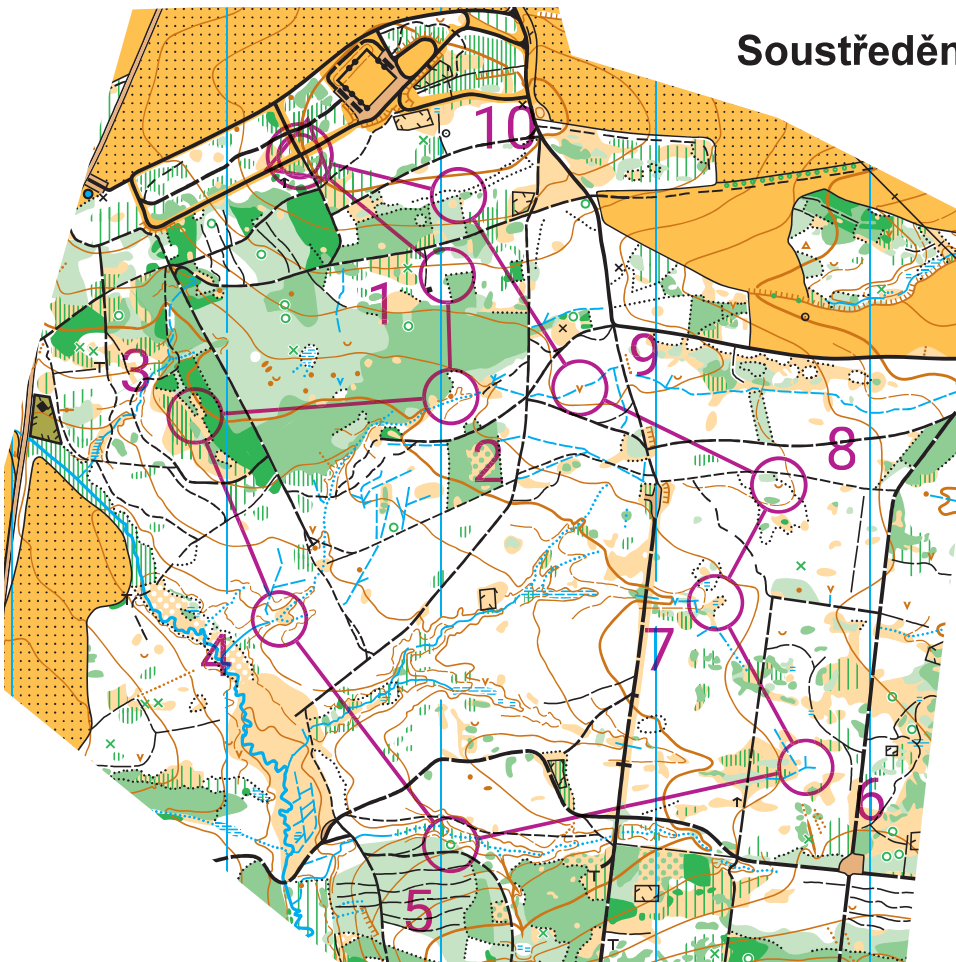

Soustředění VČ žactva Jilemnice
13. - 14. 5. 2023

1. úsek štafet

1. úsek štafet 13. 5. 2023			
H12.10	3,3 km		
▷			
1 127	⊗		┌
2 132	•		
3 123	⊗		∨
4 134	⋯	Y	
5 140	△		
6 138	⚡	Y	
7 136	≡		
8 135	⊂		
9 131	∨		
10 128	⊗		┌
⊙	230 m		⊙