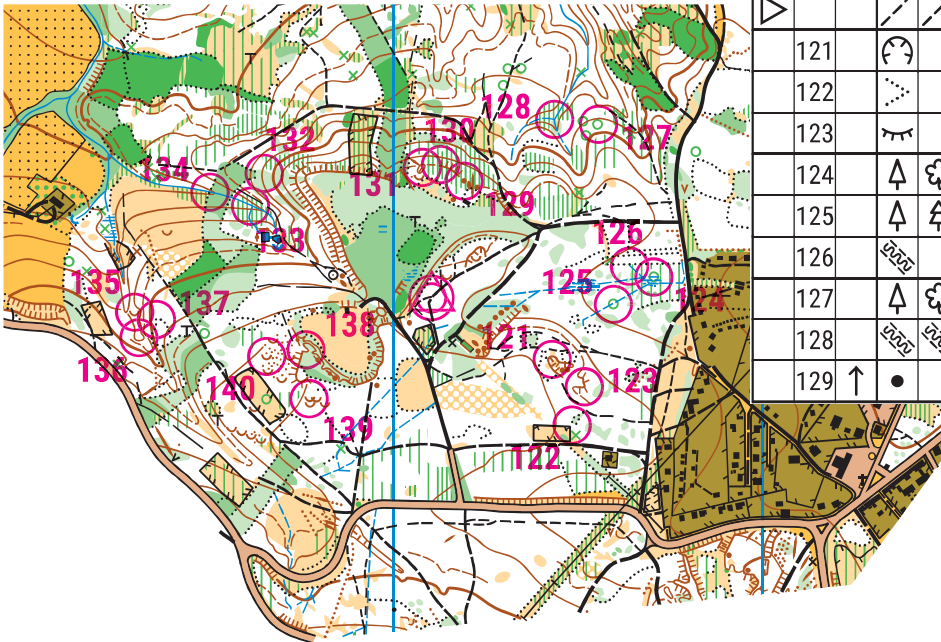

Soustředění VČ žactva Hořice

Soustředění VČ žactva Hořice - 11. 9. 2021				
všechny kontroly		20 kontrol		
▷		/ /	Y	
121	☺		○	
122	⋯		└	
123	☺		<	
124	↑ ☼		○	
125	↑ ↑		○	
126	⋯		↖	
127	↑ ☼		○	
128	⋯	Y		
129	↑ •		◦	

130	☺		└	
131	⊙		○	
132	⋯		└	
133	⋯	Y		
134	⋯	X		
135	U			
136	∩			
137	⋯		└	
138	∩			
139	↖ U			
140	↑↑ U			

1 : 10 000
e = 5 m

Soustředění VČ žactva Hořice

Soustředění VČ žactva Hořice - 11. 9. 2021				
všechny kontroly		20 kontrol		
▷		/ /	Y	
121	☺		○	
122	⋯		└	
123	☺		<	
124	↑ ☼		○	
125	↑ ↑		○	
126	⋯		↖	
127	↑ ☼		○	
128	⋯	Y		
129	↑ •		◦	

130	☺		└	
131	⊙		○	
132	⋯		└	
133	⋯	Y		
134	⋯	X		
135	U			
136	∩			
137	⋯		└	
138	∩			
139	↖ U			
140	↑↑ U			

1 : 10 000
e = 5 m