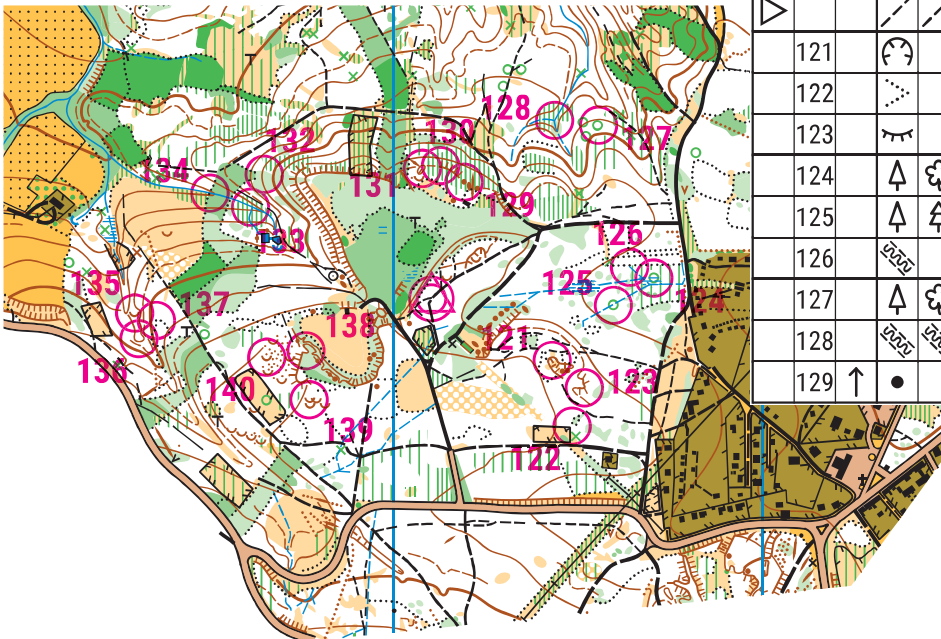

Soustředění VČ žactva Hořice

Soustředění VČ žactva Hořice - 11. 9. 2021				
všechny kontroly		20 kontrol		
▷		/ /	Y	
121	☺		○	
122	⋯		└	
123	☺		<	
124	↑ ☼		○	
125	↑ ↑		○	
126	⋯		↖	
127	↑ ☼		○	
128	⋯	Y		
129	↑ •		◦	

130	☺		└	
131	⊙		○	
132	⋯		└	
133	⋯	Y		
134	⋯	X		
135	U			
136	∩			
137	⋯		└	
138	∩			
139	↖ U			
140	↑↑ U			

1 : 10 000
e = 5 m

Soustředění VČ žactva Hořice

Soustředění VČ žactva Hořice - 11. 9. 2021				
všechny kontroly		20 kontrol		
▷		/ /	Y	
121	☺		○	
122	⋯		└	
123	☺		<	
124	↑ ☼		○	
125	↑ ↑		○	
126	⋯		↖	
127	↑ ☼		○	
128	⋯	Y		
129	↑ •		◦	

130	☺		└	
131	⊙		○	
132	⋯		└	
133	⋯	Y		
134	⋯	X		
135	U			
136	∩			
137	⋯		└	
138	∩			
139	↖ U			
140	↑↑ U			

1 : 10 000
e = 5 m